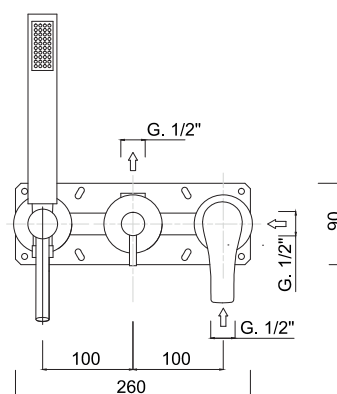

EGO

57X5301

Cartuccia ceramica
Ceramic cartridge

Cover
Cover

Deviatore 2 vie - 1 entrata 1 uscite
2-way diverter - 1 inlet 1 outlets

GG-BOX
5301
Box miscelatore doccia
Built-in shower mixer box

Monocomando doccia incasso, deviatore a rotazione, kit duplex integrato, 1 uscita libera

Built-in single-lever shower mixer with rotating diverter, integrated shower kit, 1 free outlet

Mitigeur de douche à encastrer avec inverseur rotatif, kit de douche intégré, 1 sortie libre

Einbau-Einhand-Brausebatterie mit drehbarem Umsteller, integriertem Brauseset, 1 freier Auslauf

Mezclador monomando de ducha empotrado con desviador giratorio, kit de ducha integrado, 1 salida libre

Встраиваемый однорычажный смеситель для душа с поворотным переключателем, встроенным душевым набором, 1 свободный излив

Articolo	Note	CROMO	BO - NO	NKO	BROP - GF	O - OSP
57X5301		✓	✓	✓	✓	✓

CROMO: Cromo / Chrome-Plated - **BO:** Bianco Opaco / Matt White - **NO:** Nero Opaco / Matt Black - **NKO:** Nikel Opaco / Matt Nikel - **BROP:** Brondo opaco / Matt Bronze - **GF:** Grafite / Graphite - **O:** Oro / Gold - **OSP:** Oro SPazzolato / Brushed Gold