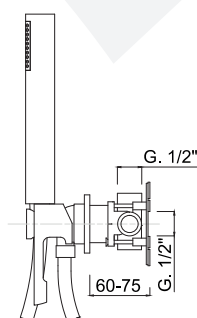

EGO

57X5301

Cartuccia ceramica
Ceramic cartridge

Cover
Cover

Deviatore 2 vie - 1 entrata 1 uscite
2-way diverter - 1 inlet 1 outlets

GG-BOX
5301
Box miscelatore doccia
Built-in shower mixer box

Monocomando doccia incasso, deviatore a rotazione, kit duplex integrato, 1 uscita libera