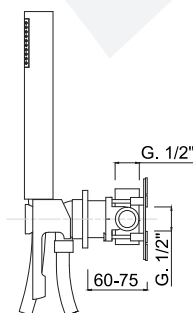

EGO

57X5302

Cartuccia ceramica
Ceramic cartridge

Cover
Cover

Deviatore 3 vie - 1 entrata 2 uscite
3-way diverter - 1 inlet 2 outlets

GG-BOX
5302

Box miscelatore doccia
Built-in shower mixer box

Monocomando doccia incasso, deviatore a rotazione, kit duplex integrato, 2 uscite libere