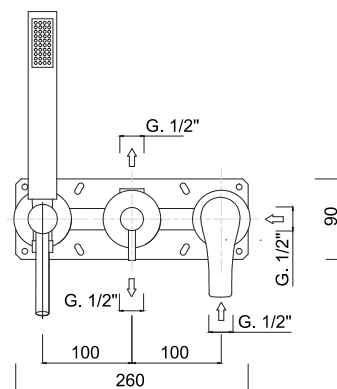

EGO

57X5302

Cartuccia ceramica
Ceramic cartridge

Cover
Cover

Deviatore 3 vie - 1 entrata 2 uscite
3-way diverter - 1 inlet 2 outlets

GG-BOX
5302

Box miscelatore doccia
Built-in shower mixer box

Monocomando doccia incasso, deviatore a rotazione, kit duplex integrato, 2 uscite libere

Built-in single-lever shower mixer with rotating diverter, integrated shower kit, 2 free outlets

Mitigeur de douche à encastrer avec inverseur rotatif, kit de douche intégré, 2 sorties libres

Einbau-Einhand-Brausebatterie mit drehbarem Umsteller, integrierter Brauseset, 2 freier Ausgänge

Mezclador monomando de ducha empotrado con desviador giratorio, kit de ducha integrado, 2 salidas libres

Встраиваемый однорычажный смеситель для душа с поворотным переключателем, встроенным душевым набором, 2 свободных выхода