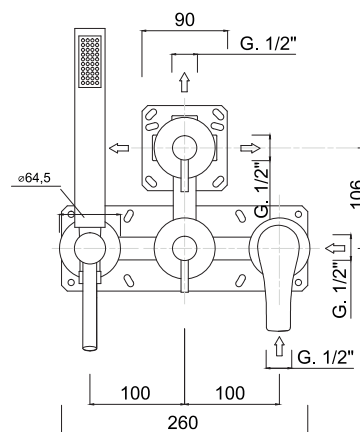

EGO

57X5304

Cartuccia ceramica
Ceramic cartridge

Cover
Cover

Deviatore 4 vie-1 entrate 3 uscite
4-way diverter -1 inlet and 3 outlets

GG-BOX
5304

Box miscelatore doccia
Built-in shower mixer box

Monocomando doccia incasso, deviatore a rotazione, kit duplex integrato, 3 uscite libere

Built-in single-lever shower mixer with rotating diverter, integrated shower kit, 3 free outlets

Mitigeur de douche à encastrer avec inverseur rotatif, kit de douche intégré, 3 sorties libres

Einbau-Einhand-Brausebatterie mit drehbarem Umsteller, integriertem Brauseset, 3 freier Ausgänge

Mezclador monomando de ducha empotrado con desviador giratorio, kit de ducha integrado, 3 salidas libres

Встраиваемый однорычажный смеситель для душа с поворотным переключателем, встроенным душевым набором, 3 свободных выхода

Articolo	Note	CROMO	BO - NO	NKO	BROP - GF	O - OSP
57X5304		✓	✓	✓	✓	✓

CROMO: Cromo / Chrome-Plated - **BO:** Bianco Opaco / Matt White - **NO:** Nero Opaco / Matt Black - **NKO:** Nikel Opaco / Matt Nikel - **BROP:** Brondo opaco / Matt Bronze - **GF:** Grafite / Graphite - **O:** Oro / Gold - **OSP:** Oro SPazzolato / Brushed Gold