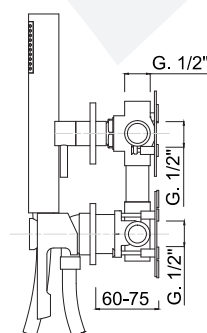

EGO

57X5304

Cartuccia ceramica
Ceramic cartridge

Cover
Cover

Deviatore 4 vie-1 entrate 3 uscite
4-way diverter -1 inlet and 3 outlets

GG-BOX
5304

Box miscelatore doccia
Built-in shower mixer box

Monocomando doccia incasso, deviatore a rotazione, kit duplex integrato, 3 uscite libere