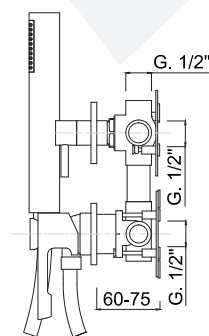

EGO

57X5305

Cartuccia ceramica
Ceramic cartridge

Cover
Cover

Deviatore 5 vie-1 entrate 4 uscite
5-way diverter - 1 inlet and 4 outlets

Monocomando doccia incasso, deviatore a rotazione, kit duplex integrato, 4 uscite libere

Built-in single-lever shower mixer with rotating diverter, integrated shower kit, 4 free outlets

Mitigeur de douche à encastrer avec inverseur rotatif, kit de douche intégré, 4 sorties libres

Einbau-Einhand-Brausebatterie mit drehbarem Umsteller, integriertem Brauseset, 4 freier Ausgänge

Mezclador monomando de ducha empotrado con desviador giratorio, kit de ducha integrado, 4 salidas libres

Встраиваемый однорычажный смеситель для душа с поворотным переключателем, встроенным душевым набором, 4 свободных выхода

Articolo	Note	CROMO	BO - NO	NKO	BROP - GF	O - OSP
57X5305		✓	✓	✓	✓	✓

CROMO: Cromo / Chrome-Plated - **BO:** Bianco Opaco / Matt White - **NO:** Nero Opaco / Matt Black - **NKO:** Nikel Opaco / Matt Nikel - **BROP:** Brondo opaco / Matt Bronze - **GF:** Grafite / Graphite - **O:** Oro / Gold - **OSP:** Oro SPazzolato / Brushed Gold

Rubinetteria Giulini Giovanni srl

Via Salvo D'Acquisto, 22 - 28076 Pogno (No) Italy

Tel. +39 0322 97157 - www.giulini.it - info@giulini.it

Vendite Italia: italia@giulini.it / Tel. +39 0322 97157 - Vendite Export: export@giulini.it / Tel. +39 0322 97057