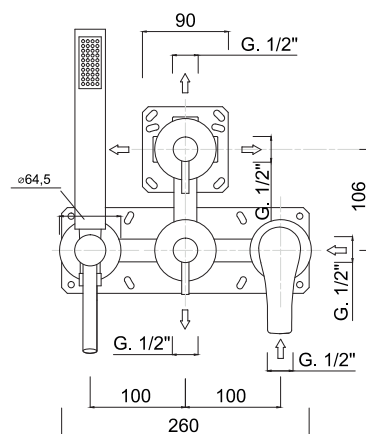

EGO

57X5305

Cartuccia ceramica
Ceramic cartridge

Cover
Cover

Deviatore 5 vie-1 entrate 4 uscite
5-way diverter - 1 inlet and 4 outlets

Monocomando doccia incasso, deviatore a rotazione, kit duplex integrato, 4 uscite libere

Built-in single-lever shower mixer with rotating diverter, integrated shower kit, 4 free outlets

Mitigeur de douche à encastrer avec inverseur rotatif, kit de douche intégré, 4 sorties libres

Einbau-Einhand-Brausebatterie mit drehbarem Umsteller, integriertem Brauseset, 4 freier Ausgänge

Mezclador monomando de ducha empotrado con desviador giratorio, kit de ducha integrado, 4 salidas libres

Встраиваемый однорычажный смеситель для душа с поворотным переключателем, встроенным душевым набором, 4 свободных выхода

Articolo	Note	CROMO	BO - NO	NKO	BROP - GF	O - OSP
57X5305		✓	✓	✓	✓	✓

CROMO: Cromo / Chrome-Plated - **BO:** Bianco Opaco / Matt White - **NO:** Nero Opaco / Matt Black - **NKO:** Nikel Opaco / Matt Nikel - **BROP:** Brondo opaco / Matt Bronze - **GF:** Grafite / Graphite - **O:** Oro / Gold - **OSP:** Oro SPazzolato / Brushed Gold

Rubinetteria Giulini Giovanni srl

Via Salvo D'Acquisto, 22 - 28076 Pogno (No) Italy

Tel. +39 0322 97157 - www.giulini.it - info@giulini.it

Vendite Italia: italia@giulini.it / Tel. +39 0322 97157 - Vendite Export: export@giulini.it / Tel. +39 0322 97057