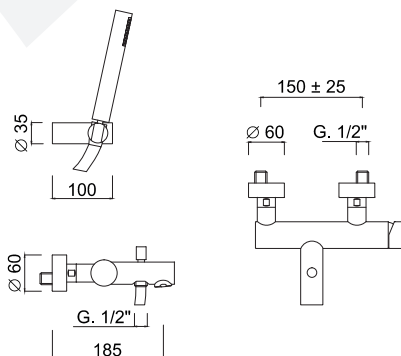

# SURF

5801

3022

**Monocomando vasca esterno con set doccia duplex.**

External bathtub single-lever mixer with duplex shower kit.

Mitigeur bain/douche extérieur avec ensemble de douche duplex.

Aufputz- Einhebelmischer für die Badewanne mit Brauseset Duplex.

Monomando bañera externo con conjunto de ducha duplex.

Однорычажный смеситель внешнего монтажа для ванны с душевым набором "Duplex".

Articolo	Note	CROMO	NO	NKO	BROP - GF - CRN	O - OSP
5801		✓	✓	✓	✓	✓

**CROMO:** Cromo / Chrome-Plated - **BO:** Bianco Opaco / Matt White - **NO:** Nero Opaco / Matt Black - **NKO:** Nikel Opaco / Matt Nikel - **BROP:** Brondo opaco / Matt Bronze - **GF:** Grafite / Graphite - **CRN:** Cromo nero / Chrome Black - **O:** Oro / Gold - **OSP:** Oro SPazzolato / Brushed Gold