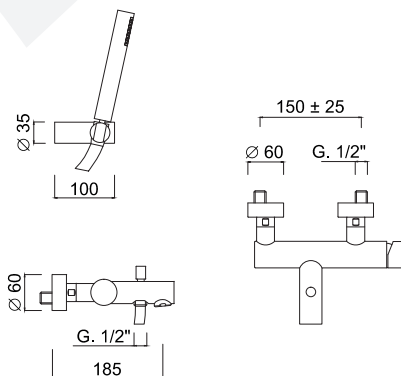

SURF

5801DL

3022

Monocomando vasca esterno con set doccia duplex.

External bathtub single-lever mixer with duplex shower kit.

Mitigeur bain/douche extérieur avec ensemble de douche duplex.

Aufputz- Einhebelmischer für die Badewanne mit Brauseset Duplex.

Monomando bañera externo con conjunto de ducha duplex.

Однорычажный смеситель внешнего монтажа для ванны с душевым набором "Duplex".

Articolo	Note	CROMO	NO	NKO	BROP - GF - CRN	O - OSP
5801DL		✓	✓	✓	✓	✓

CROMO: Cromo / Chrome-Plated - **BO:** Bianco Opaco / Matt White - **NO:** Nero Opaco / Matt Black - **NKO:** Nikel Opaco / Matt Nikel - **BROP:** Brondo opaco / Matt Bronze - **GF:** Grafite / Graphite - **CRN:** Cromo nero / Chrome Black - **O:** Oro / Gold - **OSP:** Oro SPazzolato / Brushed Gold