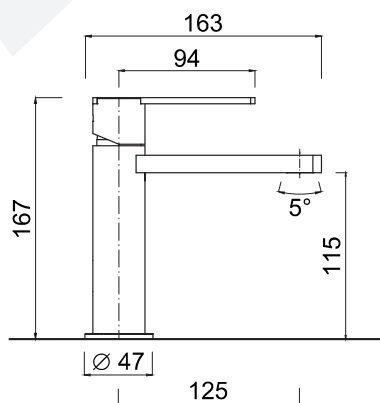

SURF

5805/SC

Cartuccia ceramica
Ceramic cartridge

3021S

Senza scarico
Without pop-up waste

5 l/min
Aeratore WATERSAVING, 5 Lt min
WATERSAVING aerator, 5 Lt per min

Aeratore orientabile
Swiveling aerator

Monocomando lavabo, senza scarico.

Articolo	Note	CROMO	NO	NKO	BROP - GF - CRN	O - OSP
5805/SC	SC	✓	✓	✓	✓	✓
5805A	A	✓				

CROMO: Cromo / Chrome-Plated - **BO:** Bianco Opaco / Matt White - **NO:** Nero Opaco / Matt Black - **NKO:** Nikel Opaco / Matt Nikel - **BROP:** Brondo opaco / Matt Bronze - **GF:** Grafite / Graphite - **CRN:** Cromo nero / Chrome Black - **O:** Oro / Gold - **OSP:** Oro SPazzolato / Brushed Gold