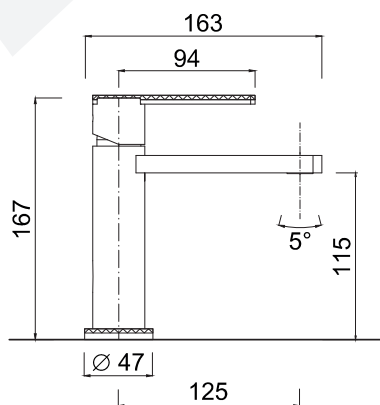

SURF

5805/SCDL

Cartuccia ceramica
Ceramic cartridge

3021S

Senza scarico
Without pop-up waste

5 l/min
Aeratore WATERSAVING, 5 Lt min
WATERSAVING aerator, 5 Lt per min

Aeratore orientabile
Swiveling aerator

Monocomando lavabo, senza scarico.

Articolo	Note	CROMO	NO	NKO	BROP - GF - CRN	O - OSP
5805/SCDL	SC	✓	✓	✓	✓	✓
5805ADL	A	✓				

CROMO: Cromo / Chrome-Plated - **BO:** Bianco Opaco / Matt White - **NO:** Nero Opaco / Matt Black - **NKO:** Nikel Opaco / Matt Nikel - **BROP:** Brondo opaco / Matt Bronze - **GF:** Grafite / Graphite - **CRN:** Cromo nero / Chrome Black - **O:** Oro / Gold - **OSP:** Oro SPazzolato / Brushed Gold