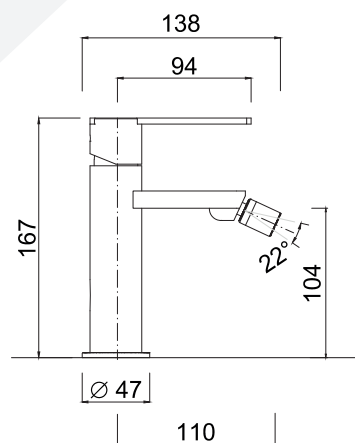

SURF

5807/SC

Cartuccia ceramica
Ceramic cartridge

3021S

Senza scarico
Without pop-up waste

5 l/min
Aeratore WATERSAVING, 5 Lt min
WATERSAVING aerator, 5 Lt per min

Monocomando bidet, senza scarico.

Bidet mixer, without waste.