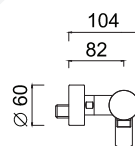

SURF

5808

Cartuccia ceramica
Ceramic cartridge

3022

Monocomando doccia incasso, deviatore a rotazione, kit duplex integrato, 4 uscite libere

Built-in single-lever shower mixer with rotating diverter, integrated shower kit, 4 free outlets

Встраиваемый однорычажный смеситель для душа с поворотным переключателем, встроенным душевым набором, 4 свободных выхода

Articolo	Note	CROMO	NO	NKO	BROP - GF - CRN	O - OSP
5808		✓	✓	✓	✓	✓

CROMO: Cromo / Chrome-Plated - **BO:** Bianco Opaco / Matt White - **NO:** Nero Opaco / Matt Black - **NKO:** Nikel Opaco / Matt Nikel - **BROP:** Brondo opaco / Matt Bronze - **GF:** Grafite / Graphite - **CRN:** Cromo nero / Chrome Black - **O:** Oro / Gold - **OSP:** Oro SPazzolato / Brushed Gold