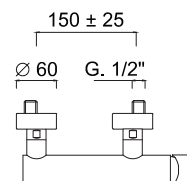

SURF

5808

Cartuccia ceramica
Ceramic cartridge

3022

Monocomando doccia incasso, deviatore a rotazione, kit duplex integrato, 4 uscite libere

Built-in single-lever shower mixer with rotating diverter, integrated shower kit, 4 free outlets

Встраиваемый однорычажный смеситель для душа с поворотным переключателем, встроенным душевым набором, 4 свободных выхода

Articolo	Note	CROMO	NO	NKO	BROP - GF - CRN	O - OSP
5808		✓	✓	✓	✓	✓

CROMO: Cromo / Chrome-Plated - **BO:** Bianco Opaco / Matt White - **NO:** Nero Opaco / Matt Black - **NKO:** Nikel Opaco / Matt Nikel - **BROP:** Brondo opaco / Matt Bronze - **GF:** Grafite / Graphite - **CRN:** Cromo nero / Chrome Black - **O:** Oro / Gold - **OSP:** Oro SPazzolato / Brushed Gold