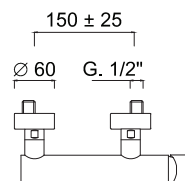

# SURF

5808DL

Vitone dischi ceramici, rotazione 90°  
Ceramic discs headwork, 90° rotation

0132

**Monocomando doccia incasso, deviatore a rotazione, kit duplex integrato, 4 uscite libere**

*Built-in single-lever shower mixer with rotating diverter, integrated shower kit, 4 free outlets*

*Встраиваемый однорычажный смеситель для душа с поворотным переключателем, встроенным душевым набором, 4 свободных выхода*

| Articolo | Note | CROMO | NO | NKO | BROP - GF - CRN | O - OSP |
|----------|------|-------|----|-----|-----------------|---------|
| 59X5305  |      | ✓     | ✓  | ✓   | ✓               | ✓       |