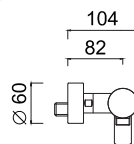

# SURF

5808DL

Vitone dischi ceramici, rotazione 90°  
Ceramic discs headwork, 90° rotation

0132

**Monocomando doccia incasso, deviatore a rotazione, kit duplex integrato, 4 uscite libere**

*Built-in single-lever shower mixer with rotating diverter, integrated shower kit, 4 free outlets*

*Встраиваемый однорычажный смеситель для душа с поворотным переключателем, встроенным душевым набором, 4 свободных выхода*

| Articolo | Note | CROMO | NO | NKO | BROP - GF - CRN | O - OSP |
|----------|------|-------|----|-----|-----------------|---------|
| 59X5305  |      | ✓     | ✓  | ✓   | ✓               | ✓       |