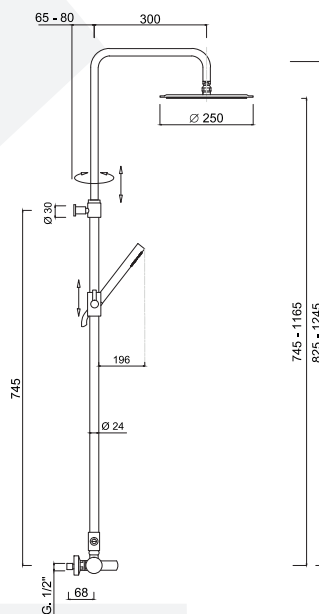

## 5808WCS25X

 Cartuccia ceramica  
Ceramic cartridge

3022

 Sistema anticalcare  
Anti-scale system

 Inox  
Inox

 Valvola di sicurezza  
Safety valve

 Orientabile  
Swivelling

 Telescopico  
Extendible

### Colonna doccia esterna monocomando, set doccia, soffione inox Ø 250

External shower mixer with column, shower set, Inox shower head Ø 250

Mitigeur douche extérieur avec colonne, set de douche, pomme de douche Inox Ø 250

Brausemischer mit Säule, Brauseset, Kopfbrause aus Edelstahl Ø 250

Mezclador de ducha externo con columna, set de ducha, rociador inox Ø 250

Душевая колонна внешнего монтажа однорычажная, ручной душ, верхний душ INOX Ø 250

Articolo	Note	CROMO	BO - NO	NKO	BROP - GF - CRN	O - OSP
5808WCS25X		✓	✓	✓	✓	✓

**CROMO:** Cromo / Chrome-Plated - **BO:** Bianco Opaco / Matt White - **NO:** Nero Opaco / Matt Black - **NKO:** Nikel Opaco / Matt Nikel - **BROP:** Brondo opaco / Matt Bronze - **GF:** Grafite / Graphite - **CRN:** Cromo nero / Chrome Black - **O:** Oro / Gold - **OSP:** Oro SPazzolato / Brushed Gold