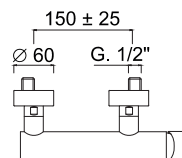

SURF

5808WS

Cartuccia ceramica
Ceramic cartridge

Sistema anticalcare
Anti-scale system

Monocomando doccia esterno con saliscendi e doccia.

External single-lever shower mixer with sliding rail set.

Mitigeur extérieur de douche avec barre coulissante et ensemble de douche.

Aufputz- Einhand-Brausebatterie mit Brausestange und Brauseset.

Monomando doccia exterior con conjunto de ducha.

Однорычажный смеситель внешнего монтажа для душа с комплектом штанги для душа.

Articolo	Note	CROMO	BO - NO	NKO	BROP - GF - CRN	O - OSP
5808WS		✓	✓	✓	✓	✓

CROMO: Cromo / Chrome-Plated - **BO:** Bianco Opaco / Matt White - **NO:** Nero Opaco / Matt Black - **NKO:** Nikel Opaco / Matt Nikel - **BROP:** Brondo opaco / Matt Bronze - **GF:** Grafite / Graphite - **CRN:** Cromo nero / Chrome Black - **O:** Oro / Gold - **OSP:** Oro SPazzolato / Brushed Gold

Rubinetteria Giulini Giovanni srl

Via Salvo D'Acquisto, 22 - 28076 Pogno (No) Italy
Tel. +39 0322 97157 - www.giulini.it - info@giulini.it

Vendite Italia: italia@giulini.it / Tel. +39 0322 97157 - Vendite Export: export@giulini.it / Tel. +39 0322 97057