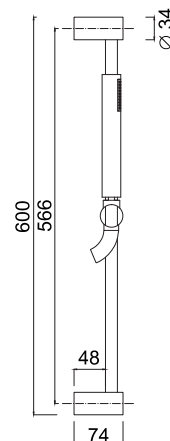

SURF

5808WS

Cartuccia ceramica
Ceramic cartridge

Sistema anticalcare
Anti-scale system

Monocomando doccia esterno con saliscendi e doccia.

External single-lever shower mixer with sliding rail set.

Mitigeur extérieur de douche avec barre coulissante et ensemble de douche.

Aufputz- Einhand-Brausebatterie mit Brausestange und Brauseset.

Monomando doccia exterior con conjunto de ducha.

Однорычажный смеситель внешнего монтажа для душа с комплектом штанги для душа.

Articolo	Note	CROMO	BO - NO	NKO	BROP - GF - CRN	O - OSP
5808WS		✓	✓	✓	✓	✓