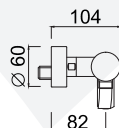

SURF

5808WS

Cartuccia ceramica
Ceramic cartridge

Sistema anticalcare
Anti-scale system

Monocomando doccia esterno con saliscendi e doccia.

External single-lever shower mixer with sliding rail set.

Mitigeur extérieur de douche avec barre coulissante et ensemble de douche.

Aufputz- Einhand-Brausebatterie mit Brausestange und Brauseset.

Monomando doccia exterior con conjunto de ducha.

Однорычажный смеситель внешнего монтажа для душа с комплектом штанги для душа.

Articolo	Note	CROMO	BO - NO	NKO	BROP - GF - CRN	O - OSP
5808WS		✓	✓	✓	✓	✓

CROMO: Cromo / Chrome-Plated - **BO:** Bianco Opaco / Matt White - **NO:** Nero Opaco / Matt Black - **NKO:** Nikel Opaco / Matt Nikel - **BROP:** Brondo opaco / Matt Bronze - **GF:** Grafite / Graphite - **CRN:** Cromo nero / Chrome Black - **O:** Oro / Gold - **OSP:** Oro SPazzolato / Brushed Gold

Rubinetteria Giulini Giovanni srl

Via Salvo D'Acquisto, 22 - 28076 Pogno (No) Italy
Tel. +39 0322 97157 - www.giulini.it - info@giulini.it

Vendite Italia: italia@giulini.it / Tel. +39 0322 97157 - Vendite Export: export@giulini.it / Tel. +39 0322 97057