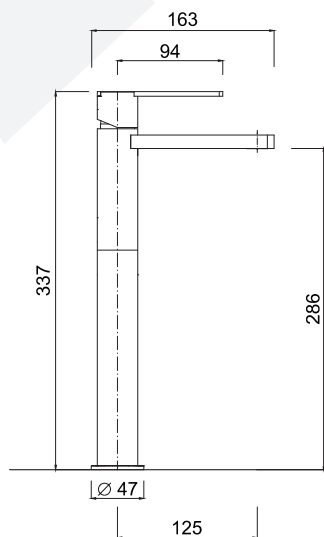

SURF

5811/SC

Cartuccia ceramica
Ceramic cartridge

3021S

Senza scarico
Without pop-up waste

5 l/min Aeratore WATERSAVING, 5 Lt min
WATERSAVING aerator, 5 Lt per min

Aeratore orientabile
Swiveling aerator

Monocomando lavabo con prolunga, senza scarico.