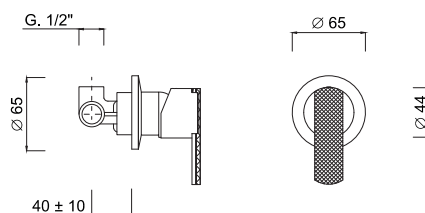

# SURF

5815D/1DL

Cartuccia ceramica  
Ceramic cartridge

3022

Cover  
Cover

## Monocomando doccia incasso con rosone piccolo

Built-in single-lever shower mixer with small rosette

Mitigeur de douche à encastrer avec petite rosace

UP-Einhebel-Brausemischer mit kleiner Rosette

Mezclador monomando de ducha empotrado con rosetón pequeño

Встраиваемый однорычажный смеситель для душа с маленькой розеткой

Articolo	Note	CROMO	NO	NKO	BROP - GF - CRN	O - OSP
5815D/1DL		✓	✓	✓	✓	✓

**CROMO:** Cromo / Chrome-Plated - **BO:** Bianco Opaco / Matt White - **NO:** Nero Opaco / Matt Black - **NKO:** Nikel Opaco / Matt Nikel - **BROP:** Brondo opaco / Matt Bronze - **GF:** Grafite / Graphite - **CRN:** Cromo nero / Chrome Black - **O:** Oro / Gold - **OSP:** Oro SPazzolato / Brushed Gold