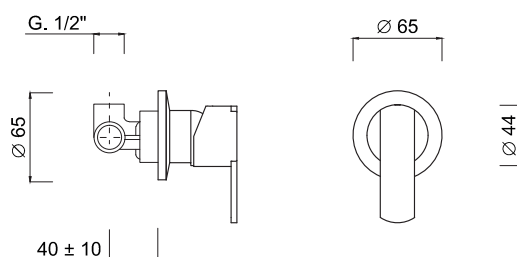

# SURF

5815D/1

Cartuccia ceramica  
Ceramic cartridge

Cover  
Cover

## Monocomando doccia incasso con rosone piccolo

Built-in single-lever shower mixer with small rosette

Mitigeur de douche à encastrer avec petite rosace

UP-Einhebel-Brausemischer mit kleiner Rosette

Mezclador monomando de ducha empotrado con rosetón pequeño

Встраиваемый однорычажный смеситель для душа с маленькой розеткой

Articolo	Note	CROMO	NO	NKO	BROP - GF - CRN	O - OSP
5815D/1		✓	✓	✓	✓	✓

**CROMO:** Cromo / Chrome-Plated - **BO:** Bianco Opaco / Matt White - **NO:** Nero Opaco / Matt Black - **NKO:** Nikel Opaco / Matt Nikel - **BROP:** Brondo opaco / Matt Bronze - **GF:** Grafite / Graphite - **CRN:** Cromo nero / Chrome Black - **O:** Oro / Gold - **OSP:** Oro SPazzolato / Brushed Gold