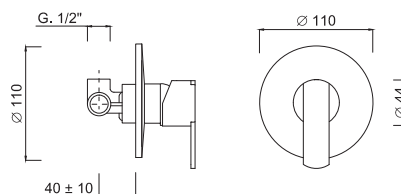

SURF

5815D

Cartuccia ceramica
Ceramic cartridge

3022

Cover
Cover

Monocomando doccia incasso.

Built-in shower mixer.

Mitigeur de douche encastrable.

UP-Einhanduschbatterie.

Mezclador de ducha empotrado.

Смеситель для душа встраиваемый.

Articolo	Note	CROMO	NO	NKO	BROP - GF - CRN	O - OSP
5815D		√	√	√	√	√

CROMO: Cromo / Chrome-Plated - **BO:** Bianco Opaco / Matt White - **NO:** Nero Opaco / Matt Black - **NKO:** Nikel Opaco / Matt Nikel - **BROP:** Brondo opaco / Matt Bronze - **GF:** Grafite / Graphite - **CRN:** Cromo nero / Chrome Black - **O:** Oro / Gold - **OSP:** Oro SPazzolato / Brushed Gold