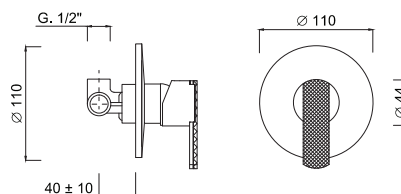

# SURF

5815DDL

3022

**Monocomando doccia incasso.**  
*Built-in shower mixer.*  
*Mitigeur de douche encastrable.*  
*UP-Einhanduschbatterie.*  
*Mezclador de ducha empotrado.*  
*Смеситель для душа встраиваемый.*

Articolo	Note	CROMO	NO	NKO	BROP - GF - CRN	O - OSP
5815DDL		✓	✓	✓	✓	✓

**CROMO:** Cromo / Chrome-Plated - **BO:** Bianco Opaco / Matt White - **NO:** Nero Opaco / Matt Black - **NKO:** Nikel Opaco / Matt Nikel - **BROP:** Brondo opaco / Matt Bronze - **GF:** Grafite / Graphite - **CRN:** Cromo nero / Chrome Black - **O:** Oro / Gold - **OSP:** Oro SPazzolato / Brushed Gold