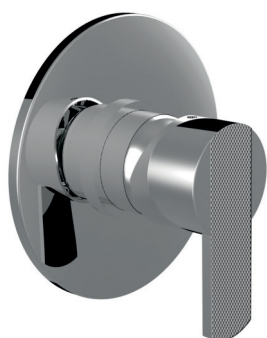

# SURF

5815DDL

3022

**Monocomando doccia incasso.**  
*Built-in shower mixer.*  
*Mitigeur de douche encastrable.*  
*UP-Einhanduschbatterie.*  
*Mezclador de ducha empotrado.*  
*Смеситель для душа встраиваемый.*

Articolo	Note	CROMO	NO	NKO	BROP - GF - CRN	O - OSP
5815DDL		✓	✓	✓	✓	✓

**CROMO:** Cromo / Chrome-Plated - **BO:** Bianco Opaco / Matt White - **NO:** Nero Opaco / Matt Black - **NKO:** Nikel Opaco / Matt Nikel - **BROP:** Brondo opaco / Matt Bronze - **GF:** Grafite / Graphite - **CRN:** Cromo nero / Chrome Black - **O:** Oro / Gold - **OSP:** Oro SPazzolato / Brushed Gold