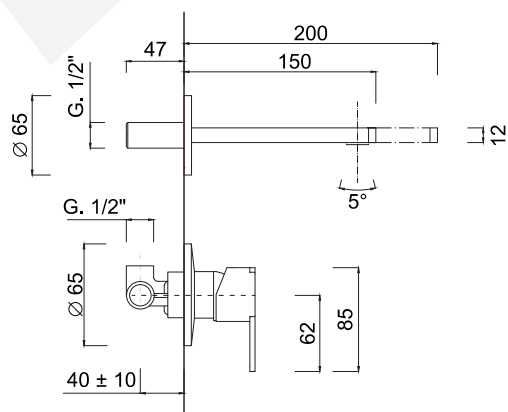

SURF

5825-20

3022

Monocomando lavabo a muro, senza scarico.

Wall mounted basin set, without pop-up waste.

Mélangeur lavabo mural, sans vidage.

Einhebel-Waschtischmischer Wandmontage, ohne Ablaufgarnitur.

Lavabo de pared, sin desague.

Комплект настенного монтажа для раковины, без донного клапана.

Articolo	Note	CROMO	NO	NKO	BROP - GF - CRN	O - OSP
5825-20	20cm	✓	✓	✓	✓	✓
5825-15	15cm	✓	✓	✓	✓	✓

CROMO: Cromo / Chrome-Plated - **BO:** Bianco Opaco / Matt White - **NO:** Nero Opaco / Matt Black - **NKO:** Nikel Opaco / Matt Nikel - **BROP:** Brondo opaco / Matt Bronze - **GF:** Grafite / Graphite - **CRN:** Cromo nero / Chrome Black - **O:** Oro / Gold - **OSP:** Oro SPazzolato / Brushed Gold