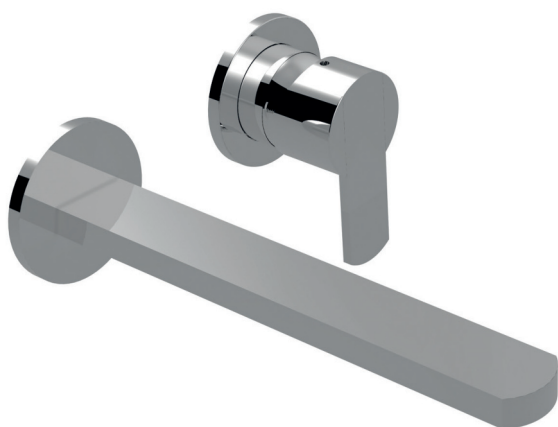

SURF

5825-20

3022

Monocomando lavabo a muro, senza scarico.

Wall mounted basin set, without pop-up waste.

Mélangeur lavabo mural, sans vidage.

Einhebel-Waschtischmischer Wandmontage, ohne Ablaufgarnitur.

Lavabo de pared, sin desague.

Комплект настенного монтажа для раковины, без донного клапана.

Articolo	Note	CROMO	NO	NKO	BROP - GF - CRN	O - OSP
5825-20	20cm	✓	✓	✓	✓	✓
5825-15	15cm	✓	✓	✓	✓	✓

CROMO: Cromo / Chrome-Plated - **BO:** Bianco Opaco / Matt White - **NO:** Nero Opaco / Matt Black - **NKO:** Nikel Opaco / Matt Nikel - **BROP:** Brondo opaco / Matt Bronze - **GF:** Grafite / Graphite - **CRN:** Cromo nero / Chrome Black - **O:** Oro / Gold - **OSP:** Oro SPazzolato / Brushed Gold