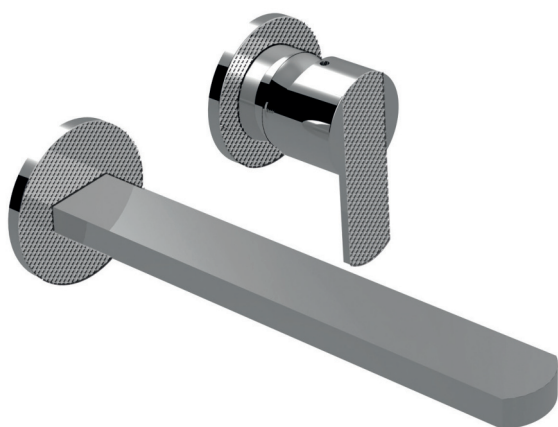

SURF

5825-20DL

Cartuccia ceramica
Ceramic cartridge

Senza scarico
Without pop-up waste

5 l/min
Aeratore WATERSAVING, 5 Lt min
WATERSAVING aerator, 5 Lt per min

Aeratore orientabile
Swiveling aerator

Cover
Cover

Monocomando lavabo a muro, senza scarico.

Wall mounted basin set, without pop-up waste.

Mélangeur lavabo mural, sans vidage.

Einhebel-Waschtischmischer Wandmontage, ohne Ablaufgarnitur.

Lavabo de pared, sin desague.

Комплект настенного монтажа для раковины, без донного клапана.

Articolo	Note	CROMO	NO	NKO	BROP - GF - CRN	O - OSP
5825-20DL	20cm	✓	✓	✓	✓	✓
5825-15DL	15cm	✓	✓	✓	✓	✓

CROMO: Cromo / Chrome-Plated - **BO:** Bianco Opaco / Matt White - **NO:** Nero Opaco / Matt Black - **NKO:** Nikel Opaco / Matt Nikel - **BROP:** Brondo opaco / Matt Bronze - **GF:** Grafite / Graphite - **CRN:** Cromo nero / Chrome Black - **O:** Oro / Gold - **OSP:** Oro SPazzolato / Brushed Gold