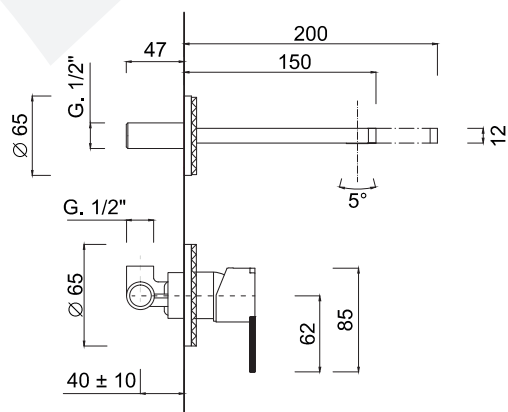

SURF

5825-20DL

Cartuccia ceramica
Ceramic cartridge

Senza scarico
Without pop-up waste

5 l/min
Aeratore WATERSAVING, 5 Lt min
WATERSAVING aerator, 5 Lt per min

Aeratore orientabile
Swiveling aerator

Cover
Cover

Комплект настенного монтажа для раковины, без донного клапана.

Articolo	Note	CROMO	NO	NKO	BROP - GF - CRN	O - OSP
5825-20DL	20cm	✓	✓	✓	✓	✓
5825-15DL	15cm	✓	✓	✓	✓	✓

CROMO: Cromo / Chrome-Plated - **BO:** Bianco Opaco / Matt White - **NO:** Nero Opaco / Matt Black - **NKO:** Nikel Opaco / Matt Nikel - **BROP:** Brondo opaco / Matt Bronze - **GF:** Grafite / Graphite - **CRN:** Cromo nero / Chrome Black - **O:** Oro / Gold - **OSP:** Oro SPazzolato / Brushed Gold