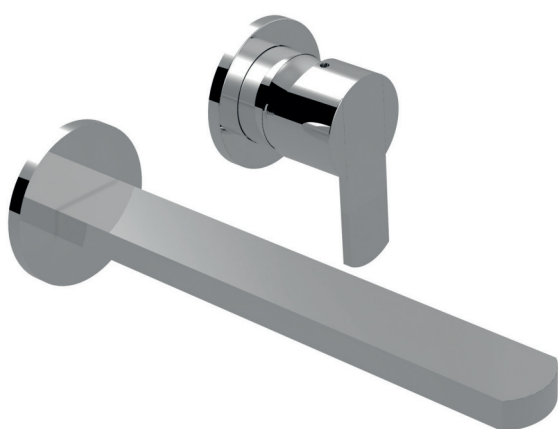

SURF

5826-20

Cartuccia ceramica
Ceramic cartridge

Senza scarico
Without pop-up waste

Aeratore WATERSAVING, 5 Lt min
WATERSAVING aerator, 5 Lt per min

Aeratore orientabile
Swiveling aerator

Cover
Cover

GG-BOX 5297
Box miscelatore lavabo
Built-in basin mixer box

Monocomando lavabo a muro, GGBOX 5297, senza scarico.

Wall-mounted single-lever basin mixer, GGBOX 5297, without waste

Mitigeur de lavabo mural, GGBOX 5297, sans vidage

Wandmontierter Einhand-Waschtischmischer, GGBOX 5297, ohne Ablaufgarnitur

Mezclador monomando de pared para lavabo, GGBOX 5297, sin desagüe

Смеситель для раковины, настенный, однорычажный, GGBOX 5297, без сливного гарнитура

Articolo	Note	CROMO	NO	NKO	BROP - GF - CRN	O - OSP
5826-20	20cm	✓	✓	✓	✓	✓
5825-15	15cm	✓	✓	✓	✓	✓