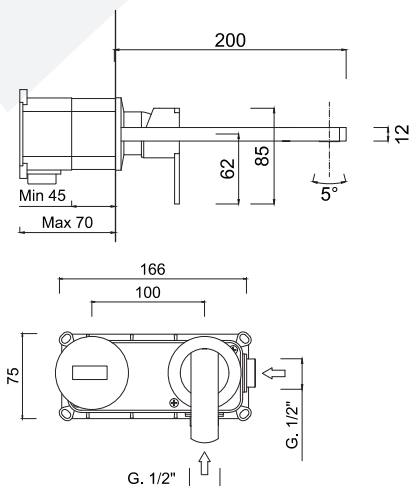

SURF

5826-20

Cartuccia ceramica
Ceramic cartridge

Senza scarico
Without pop-up waste

Aeratore WATERSAVING, 5 Lt min
WATERSAVING aerator, 5 Lt per min

Aeratore orientabile
Swiveling aerator

Cover
Cover

GG-BOX 5297
Box miscelatore lavabo
Built-in basin mixer box

Monocomando lavabo a muro, GGBOX 5297, senza scarico.

Wall-mounted single-lever basin mixer, GGBOX 5297, without waste

Mitigeur de lavabo mural, GGBOX 5297, sans vidage

Wandmontierter Einhand-Waschtischmischer, GGBOX 5297, ohne Ablaufgarnitur

Mezclador monomando de pared para lavabo, GGBOX 5297, sin desagüe

Смеситель для раковины, настенный, однорычажный, GGBOX 5297, без сливного гарнитура

Articolo	Note	CROMO	NO	NKO	BROP - GF - CRN	O - OSP
5826-20	20cm	✓	✓	✓	✓	✓
5825-15	15cm	✓	✓	✓	✓	✓