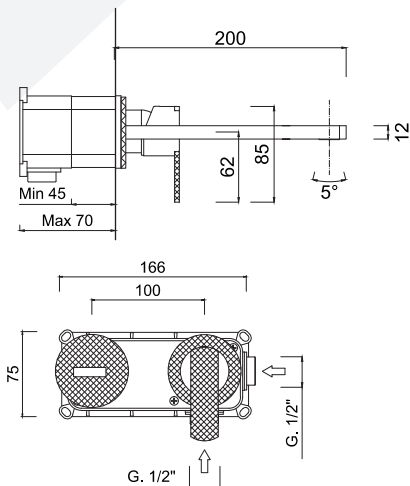

SURF

5826-20DL

Cartuccia ceramica
Ceramic cartridge

Senza scarico
Without pop-up waste

Aeratore WATERSAVING, 5 Lt min
WATERSAVING aerator, 5 Lt per min

Aeratore orientabile
Swiveling aerator

Cover
Cover

GG-BOX 5297
Box miscelatore lavabo
Built-in basin mixer box

Monocomando lavabo a muro, GGBOX 5297, senza scarico.

Wall-mounted single-lever basin mixer, GGBOX 5297, without waste

Mitigeur de lavabo mural, GGBOX 5297, sans vidage

Wandmontierter Einhand-Waschtischmischer, GGBOX 5297, ohne Ablaufgarnitur

Mezclador monomando de pared para lavabo, GGBOX 5297, sin desagüe

Смеситель для раковины, настенный, однорычажный, GGBOX 5297, без сливного гарнитура

| Articolo | Note | CROMO | NO | NKO | BROP - GF - CRN | O - OSP |
|-----------|------|-------|----|-----|-----------------|---------|
| 5826-20DL | 20cm | ✓ | ✓ | ✓ | ✓ | ✓ |
| 5825-15DL | 15cm | ✓ | ✓ | ✓ | ✓ | ✓ |