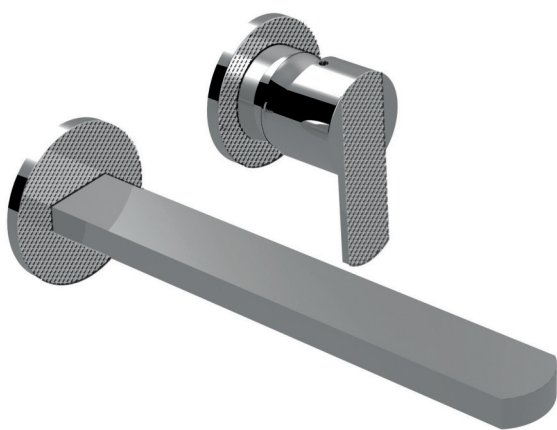

SURF

5826-20DL

Cartuccia ceramica
Ceramic cartridge

Senza scarico
Without pop-up waste

Aeratore WATERSAVING, 5 Lt min
WATERSAVING aerator, 5 Lt per min

Aeratore orientabile
Swiveling aerator

Cover
Cover

GG-BOX 5297
Box miscelatore lavabo
Built-in basin mixer box

Monocomando lavabo a muro, GGBOX 5297, senza scarico.

Wall-mounted single-lever basin mixer, GGBOX 5297, without waste

Mitigeur de lavabo mural, GGBOX 5297, sans vidage

Wandmontierter Einhand-Waschtischmischer, GGBOX 5297, ohne Ablaufgarnitur

Mezclador monomando de pared para lavabo, GGBOX 5297, sin desagüe

Смеситель для раковины, настенный, однорычажный, GGBOX 5297, без сливного гарнитура

| Articolo | Note | CROMO | NO | NKO | BROP - GF - CRN | O - OSP |
|-----------|------|-------|----|-----|-----------------|---------|
| 5826-20DL | 20cm | ✓ | ✓ | ✓ | ✓ | ✓ |
| 5825-15DL | 15cm | ✓ | ✓ | ✓ | ✓ | ✓ |