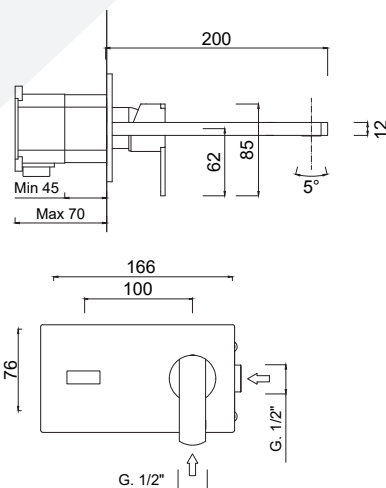

SURF

5826-20P

Cartuccia ceramica
Ceramic cartridge

Senza scarico
Without pop-up waste

Aeratore orientabile
Swiveling aerator

Monocomando lavabo a muro, GGBOX 5297, senza scarico, piastra unica.

Wall-mounted single-lever basin mixer, GGBOX 5297, without waste, single decorative plate.

Mitigeur de lavabo mural, GGBOX 5297, sans vidage, plaque décorative simple.

Wandmontierter Einhand-Waschtischmischer, GGBOX 5297, ohne Ablaufgarnitur, einzelne Dekorplatte.

Mezclador monomando de pared para lavabo, GGBOX 5297, sin desagüe, placa decorativa simple.

Смеситель для раковины, настенный, однорычажный, GGBOX 5297, без сливного гарнитура, одинарная декоративная пластина.

Articolo	Note	CROMO	BO - NO	NKO	BROP - GF - CRN	O - OSP
5826-20P	20 cm	✓	✓	✓	✓	✓
5826-15P	15 cm	✓	✓	✓	✓	✓