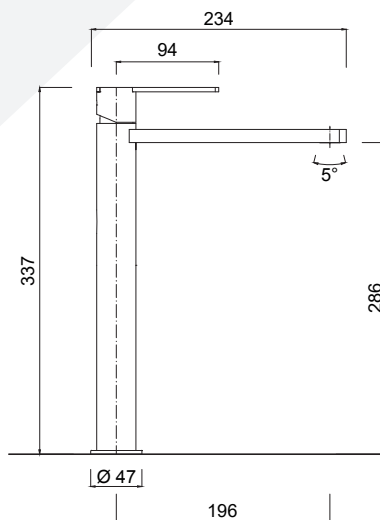

# SURF

5839/SC

Cartuccia ceramica  
Ceramic cartridge

3021S

Senza scarico  
Without pop-up waste

5 l/min Aeratore WATERSAVING, 5 Lt min  
WATERSAVING aerator, 5 Lt per min

Aeratore orientabile  
Swiveling aerator