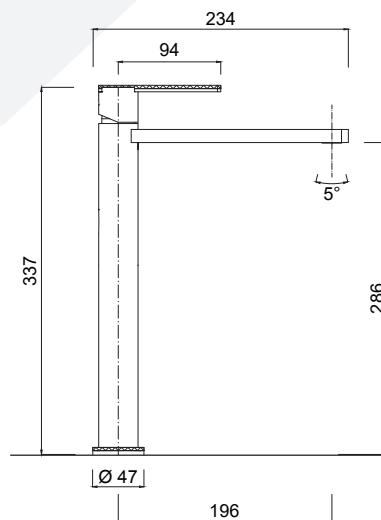

SURF

5839/SCDL

Cartuccia ceramica
Ceramic cartridge

3021S

Senza scarico
Without pop-up waste

5 lt/min Aeratore WATERSAVING, 5 Lt min
WATERSAVING aerator, 5 Lt per min

Aeratore orientabile
Swiveling aerator

Monocomando lavabo alto, bocca lunga, senza scarico.

High single-lever basin mixer, long spout, without waste.

Mitigeur de lavabo haut, bec long, sans vidage.

HoherEinhebel-Waschtischmischer, langer Auslauf, ohne Ablaufgarnitur.

Mezclador monomando alto de lavabo, caño largo, sin desagüe.