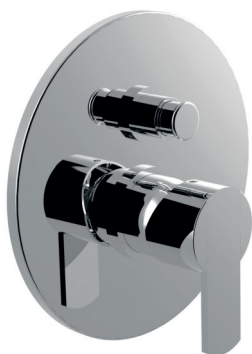

SURF

5863

Cartuccia ceramica
Ceramic cartridge

Cover
Cover

Deviatore 3 vie - 1 entrata 2 uscite
3-way diverter - 1 inlet 2 outlets

Monocomando doccia incasso deviatore a pulsante.

Built-in single-lever shower mixer with push-button diverter.

Mitigeur de douche à encastrer avec inverseur à bouton-poussoir.

UP-Einhand-Brausemischer mit Druckknopf-Umsteller.

Mezclador monomando de ducha empotrado con desviador mediante pulsador.

Встраиваемый однорычажный смеситель для душа с кнопочным переключателем.

Articolo	Note	CROMO	NO	NKO	BROP - GF - CRN	O - OSP
5863		✓	✓	✓	✓	✓

CROMO: Cromo / Chrome-Plated - **BO:** Bianco Opaco / Matt White - **NO:** Nero Opaco / Matt Black - **NKO:** Nikel Opaco / Matt Nikel - **BROP:** Brondo opaco / Matt Bronze - **GF:** Grafite / Graphite - **CRN:** Cromo nero / Chrome Black - **O:** Oro / Gold - **OSP:** Oro SPazzolato / Brushed Gold