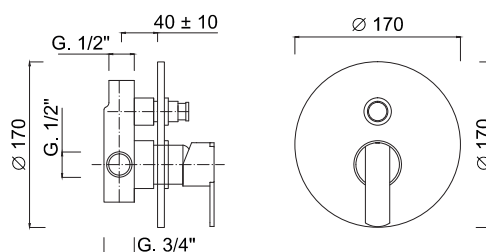

SURF

5863

Cartuccia ceramica
Ceramic cartridge

Cover
Cover

Deviatore 3 vie - 1 entrata 2 uscite
3-way diverter - 1 inlet 2 outlets

Monocomando doccia incasso deviatore a pulsante.

Built-in single-lever shower mixer with push-button diverter.