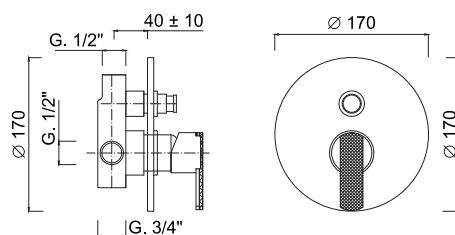

SURF

5863DL

Cartuccia ceramica
Ceramic cartridge

Cover
Cover

Deviatore 3 vie - 1 entrata 2 uscite
3-way diverter - 1 inlet 2 outlets

Monocomando doccia incasso deviatore a pulsante.

Built-in single-lever shower mixer with push-button diverter.

Mitigeur de douche à encastrer avec inverseur à bouton-poussoir.

UP-Einhand-Brausemischer mit Druckknopf-Umsteller.

Mezclador monomando de ducha empotrado con desviador mediante pulsador.

Встраиваемый однорычажный смеситель для душа с кнопочным переключателем.

Articolo	Note	CROMO	NO	NKO	BROP - GF - CRN	O - OSP
5863DL		✓	✓	✓	✓	✓

CROMO: Cromo / Chrome-Plated - **BO:** Bianco Opaco / Matt White - **NO:** Nero Opaco / Matt Black - **NKO:** Nikel Opaco / Matt Nikel - **BROP:** Brondo opaco / Matt Bronze - **GF:** Grafite / Graphite - **CRN:** Cromo nero / Chrome Black - **O:** Oro / Gold - **OSP:** Oro SPazzolato / Brushed Gold