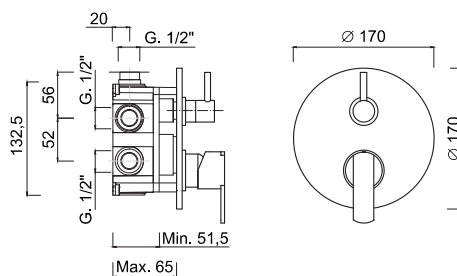

# SURF

5864-2

Cartuccia ceramica  
Ceramic cartridge

Cover  
Cover

Box miscelatore doccia  
Built-in shower mixer box

Deviatore 3 vie - 1 entrata 2 uscite  
3-way diverter - 1 inlet 2 outlets

## Monocomando doccia incasso con deviatore a rotazione 2 uscite

Built-in single-lever shower mixer with rotating diverter, 2 outlets

Mitigeur de douche à encastrer avec inverseur rotatif, 2 sorties

UP-Einhebel-Brausemischer mit drehbarem Umsteller, 2 Ausgänge

Mezclador monomando de ducha empotrado con desviador giratorio, 2 salidas

Смеситель для душа встраиваемый однорычажный с поворотным переключателем, 2 выхода

Articolo	Note	CROMO	NO	NKO	BROP - GF - CRN	O - OSP
5864-2		✓	✓	✓	✓	✓