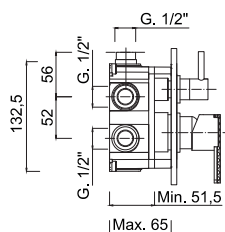

SURF

5864-2DL

3022

Monocomando doccia incasso con deviatore a rotazione 2 uscite

Built-in single-lever shower mixer with rotating diverter, 2 outlets

Mitigeur de douche à encastrer avec inverseur rotatif, 2 sorties

UP-Einhebel-Brausemischer mit drehbarem Umsteller, 2 Ausgänge

Mezclador monomando de ducha empotrado con desviador giratorio, 2 salidas

Смеситель для душа встраиваемый однорычажный с поворотным переключателем, 2 выхода

Articolo	Note	CROMO	NO	NKO	BROP - GF - CRN	O - OSP
5864-2DL		✓	✓	✓	✓	✓

CROMO: Cromo / Chrome-Plated - **BO:** Bianco Opaco / Matt White - **NO:** Nero Opaco / Matt Black - **NKO:** Nikel Opaco / Matt Nikel - **BROP:** Brondo opaco / Matt Bronze - **GF:** Grafite / Graphite - **CRN:** Cromo nero / Chrome Black - **O:** Oro / Gold - **OSP:** Oro SPazzolato / Brushed Gold

Rubinetteria Giulini Giovanni srl

Via Salvo D'Acquisto, 22 - 28076 Pogno (No) Italy

Tel. +39 0322 97157 - www.giulini.it - info@giulini.it

Vendite Italia: italia@giulini.it / Tel. +39 0322 97157 - Vendite Export: export@giulini.it / Tel. +39 0322 97057