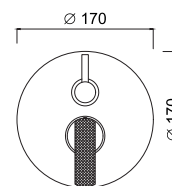

SURF

5864-2DL

Cartuccia ceramica
Ceramic cartridge

3022

Monocomando doccia incasso con deviatore a rotazione 2 uscite

Built-in single-lever shower mixer with rotating diverter, 2 outlets

Mitigeur de douche à encastrer avec inverseur rotatif, 2 sorties

UP-Einhebel-Brausemischer mit drehbarem Umsteller, 2 Ausgänge

Mezclador monomando de ducha empotrado con desviador giratorio, 2 salidas

Смеситель для душа встраиваемый однорычажный с поворотным переключателем, 2 выхода

Articolo	Note	CROMO	NO	NKO	BROP - GF - CRN	O - OSP
5864-2DL		✓	✓	✓	✓	✓

CROMO: Cromo / Chrome-Plated - **BO:** Bianco Opaco / Matt White - **NO:** Nero Opaco / Matt Black - **NKO:** Nikel Opaco / Matt Nikel - **BROP:** Brondo opaco / Matt Bronze - **GF:** Grafite / Graphite - **CRN:** Cromo nero / Chrome Black - **O:** Oro / Gold - **OSP:** Oro SPazzolato / Brushed Gold

Rubinetteria Giulini Giovanni srl

Via Salvo D'Acquisto, 22 - 28076 Pogno (No) Italy

Tel. +39 0322 97157 - www.giulini.it - info@giulini.it

Vendite Italia: italia@giulini.it / Tel. +39 0322 97157 - Vendite Export: export@giulini.it / Tel. +39 0322 97057