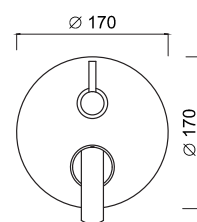

SURF

5864-3

3022

Monocomando doccia incasso con deviatore a rotazione 3 uscite

Built-in single-lever shower mixer with rotating diverter, 3 outlets

Mitigeur de douche à encastrer avec inverseur rotatif, 3 sorties

UP-Einhebel-Brausemischer mit drehbarem Umsteller, 3 Ausgänge

Mezclador monomando de ducha empotrado con desviador giratorio, 3 salidas

Смеситель для душа встраиваемый однорычажный с поворотным переключателем, 3 выхода

Articolo	Note	CROMO	NO	NKO	BROP - GF - CRN	O - OSP
5864-3		✓	✓	✓	✓	✓

CROMO: Cromo / Chrome-Plated - **BO:** Bianco Opaco / Matt White - **NO:** Nero Opaco / Matt Black - **NKO:** Nikel Opaco / Matt Nikel - **BROP:** Brondo opaco / Matt Bronze - **GF:** Grafite / Graphite - **CRN:** Cromo nero / Chrome Black - **O:** Oro / Gold - **OSP:** Oro SPazzolato / Brushed Gold

Rubinetteria Giulini Giovanni srl

Via Salvo D'Acquisto, 22 - 28076 Pogno (No) Italy

Tel. +39 0322 97157 - www.giulini.it - info@giulini.it

Vendite Italia: italia@giulini.it / Tel. +39 0322 97157 - Vendite Export: export@giulini.it / Tel. +39 0322 97057