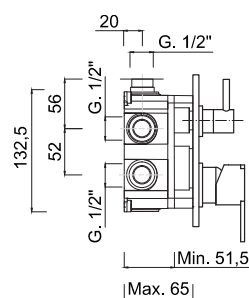

SURF

5864-3

3022

Monocomando doccia incasso con deviatore a rotazione 3 uscite

Built-in single-lever shower mixer with rotating diverter, 3 outlets

Mitigeur de douche à encastrer avec inverseur rotatif, 3 sorties

UP-Einhebel-Brausemischer mit drehbarem Umsteller, 3 Ausgänge

Mezclador monomando de ducha empotrado con desviador giratorio, 3 salidas

Смеситель для душа встраиваемый однорычажный с поворотным переключателем, 3 выхода

Articolo	Note	CROMO	NO	NKO	BROP - GF - CRN	O - OSP
5864-3		✓	✓	✓	✓	✓

CROMO: Cromo / Chrome-Plated - **BO:** Bianco Opaco / Matt White - **NO:** Nero Opaco / Matt Black - **NKO:** Nikel Opaco / Matt Nikel - **BROP:** Brondo opaco / Matt Bronze - **GF:** Grafite / Graphite - **CRN:** Cromo nero / Chrome Black - **O:** Oro / Gold - **OSP:** Oro SPazzolato / Brushed Gold

Rubinetteria Giulini Giovanni srl

Via Salvo D'Acquisto, 22 - 28076 Pogno (No) Italy

Tel. +39 0322 97157 - www.giulini.it - info@giulini.it

Vendite Italia: italia@giulini.it / Tel. +39 0322 97157 - Vendite Export: export@giulini.it / Tel. +39 0322 97057