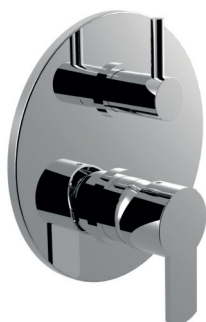

SURF

5864-3

3022

Monocomando doccia incasso con deviatore a rotazione 3 uscite

Built-in single-lever shower mixer with rotating diverter, 3 outlets

Mitigeur de douche à encastrer avec inverseur rotatif, 3 sorties

UP-Einhebel-Brausemischer mit drehbarem Umsteller, 3 Ausgänge

Mezclador monomando de ducha empotrado con desviador giratorio, 3 salidas

Смеситель для душа встраиваемый однорычажный с поворотным переключателем, 3 выхода

Articolo	Note	CROMO	NO	NKO	BROP - GF - CRN	O - OSP
5864-3		✓	✓	✓	✓	✓

CROMO: Cromo / Chrome-Plated - **BO:** Bianco Opaco / Matt White - **NO:** Nero Opaco / Matt Black - **NKO:** Nikel Opaco / Matt Nikel - **BROP:** Brondo opaco / Matt Bronze - **GF:** Grafite / Graphite - **CRN:** Cromo nero / Chrome Black - **O:** Oro / Gold - **OSP:** Oro SPazzolato / Brushed Gold

Rubinetteria Giulini Giovanni srl

Via Salvo D'Acquisto, 22 - 28076 Pogno (No) Italy

Tel. +39 0322 97157 - www.giulini.it - info@giulini.it

Vendite Italia: italia@giulini.it / Tel. +39 0322 97157 - Vendite Export: export@giulini.it / Tel. +39 0322 97057