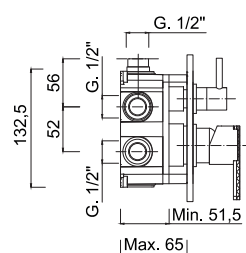

SURF

5864-3DL

3022

Monocomando doccia incasso con deviatore a rotazione 3 uscite

Built-in single-lever shower mixer with rotating diverter, 3 outlets

Mitigeur de douche à encastrer avec inverseur rotatif, 3 sorties

UP-Einhebel-Brausemischer mit drehbarem Umsteller, 3 Ausgänge

Mezclador monomando de ducha empotrado con desviador giratorio, 3 salidas

Смеситель для душа встраиваемый однорычажный с поворотным переключателем, 3 выхода

Articolo	Note	CROMO	NO	NKO	BROP - GF - CRN	O - OSP
5864-3DL		✓	✓	✓	✓	✓

CROMO: Cromo / Chrome-Plated - **BO:** Bianco Opaco / Matt White - **NO:** Nero Opaco / Matt Black - **NKO:** Nikel Opaco / Matt Nikel - **BROP:** Brondo opaco / Matt Bronze - **GF:** Grafite / Graphite - **CRN:** Cromo nero / Chrome Black - **O:** Oro / Gold - **OSP:** Oro SPazzolato / Brushed Gold

Rubinetteria Giulini Giovanni srl

Via Salvo D'Acquisto, 22 - 28076 Pogno (No) Italy

Tel. +39 0322 97157 - www.giulini.it - info@giulini.it

Vendite Italia: italia@giulini.it / Tel. +39 0322 97157 - Vendite Export: export@giulini.it / Tel. +39 0322 97057