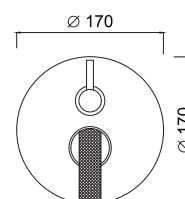

SURF

5864-3DL

3022

Monocomando doccia incasso con deviatore a rotazione 3 uscite

Built-in single-lever shower mixer with rotating diverter, 3 outlets

Mitigeur de douche à encastrer avec inverseur rotatif, 3 sorties

UP-Einhebel-Brausemischer mit drehbarem Umsteller, 3 Ausgänge

Mezclador monomando de ducha empotrado con desviador giratorio, 3 salidas

Смеситель для душа встраиваемый однорычажный с поворотным переключателем, 3 выхода

Articolo	Note	CROMO	NO	NKO	BROP - GF - CRN	O - OSP
5864-3DL		✓	✓	✓	✓	✓

CROMO: Cromo / Chrome-Plated - **BO:** Bianco Opaco / Matt White - **NO:** Nero Opaco / Matt Black - **NKO:** Nikel Opaco / Matt Nikel - **BROP:** Brondo opaco / Matt Bronze - **GF:** Grafite / Graphite - **CRN:** Cromo nero / Chrome Black - **O:** Oro / Gold - **OSP:** Oro SPazzolato / Brushed Gold

Rubinetteria Giulini Giovanni srl

Via Salvo D'Acquisto, 22 - 28076 Pogno (No) Italy

Tel. +39 0322 97157 - www.giulini.it - info@giulini.it

Vendite Italia: italia@giulini.it / Tel. +39 0322 97157 - Vendite Export: export@giulini.it / Tel. +39 0322 97057