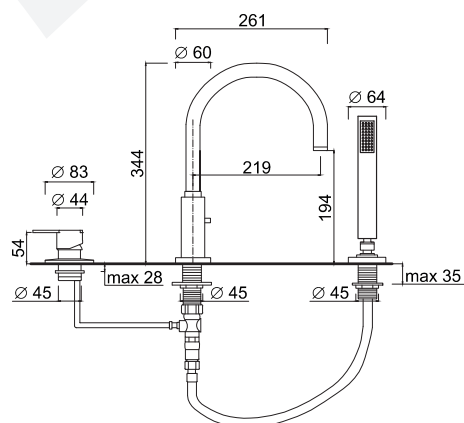

SURF

5865BD

3022

Monocomando bordo vasca 3 fori, bocca con deviatore.

3-hole single-lever mixer deck-mounted for bath's border, spout with diverter.

Mélangeur à 3 trous, bec avec déviateur.

3-Loch Wannenmischer, Auslauf mit Umstellung.

Monomando baño sobre repisa con 3 agujeros, caño con desviación.

Однорычажный смеситель на борту ванны на 3 отверстия, излив с дивертером.

Articolo	Note	CROMO	NO	NKO	BROP - GF - CRN	O - OSP
5865BD		✓	✓	✓	✓	✓