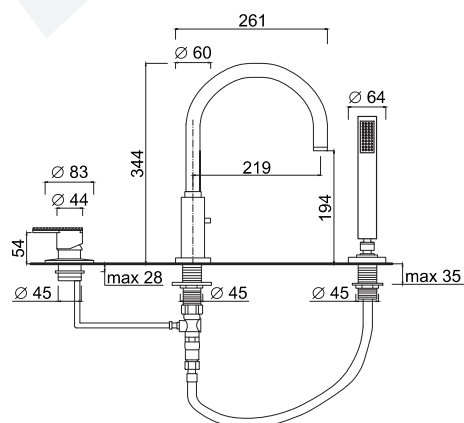

# SURF

5865BDDL

3022

**Monocomando bordo vasca 3 fori, bocca con deviatore.**

3-hole single-lever mixer deck-mounted for bath's border, spout with diverter.

Mélangeur à 3 trous, bec avec déviateur.

3-Loch Wannenmischer, Auslauf mit Umstellung.

Monomando baño sobre repisa con 3 agujeros, caño con desviación.

Однорычажный смеситель на борт ванны на 3 отверстия, излив с дивертером.

Articolo	Note	CROMO	NO	NKO	BROP - GF - CRN	O - OSP
5865BDDL		✓	✓	✓	✓	✓