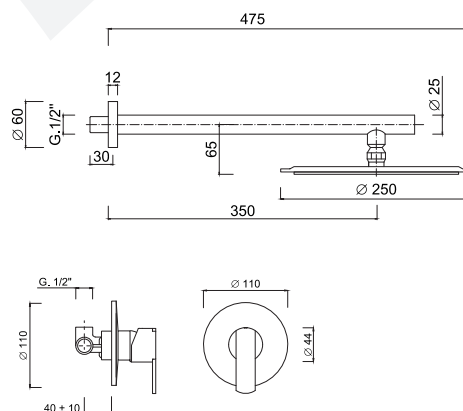

SURF

5866

3022

Set doccia incasso monocomando, braccio parete, soffione Inox Ø 250
Built-in single-lever shower set, wall arm, Ø 250 stainless steel shower head
Ensemble de douche monocommande à encastrer, bras mural, pomme de douche inox Ø 250
UP-Einhandbrausegarnitur, Wandarm, Duschkopf Ø 250 aus Edelstahl
Conjunto de ducha monomando empotrado, brazo de pared, rociador de acero inoxidable Ø 250
Душевой набор однорычажный, настенный кронштейн, верхний душ Ø 250 из нержавеющей стали.

Articolo	Note	CROMO	NO	NKO	BROP - GF - CRN	O - OSP
5866		✓	✓	✓	✓	✓

CROMO: Cromo / Chrome-Plated - **BO:** Bianco Opaco / Matt White - **NO:** Nero Opaco / Matt Black - **NKO:** Nikel Opaco / Matt Nikel - **BROP:** Brondo opaco / Matt Bronze - **GF:** Grafite / Graphite - **CRN:** Cromo nero / Chrome Black - **O:** Oro / Gold - **OSP:** Oro SPazzolato / Brushed Gold