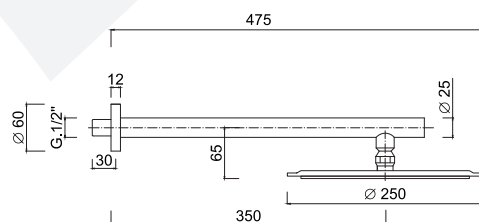

## 5866DL

3022

**Set doccia incasso monocomando, braccio parete, soffione Inox Ø 250**  
*Built-in single-lever shower set, wall arm, Ø 250 stainless steel shower head*  
*Ensemble de douche monocommande à encastrer, bras mural, pomme de douche inox Ø 250*  
*UP-Einhandbrausegarnitur, Wandarm, Duschkopf Ø 250 aus Edelstahl*  
*Conjunto de ducha monomando empotrado, brazo de pared, rociador de acero inoxidable Ø 250*  
*Душевой набор однорычажный, настенный кронштейн, верхний душ Ø 250 из нержавеющей стали.*