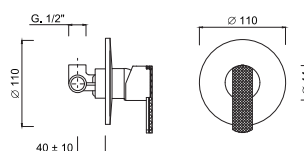

## 5866DL

3022

**Set doccia incasso monocomando, braccio parete, soffione Inox Ø 250**  
*Built-in single-lever shower set, wall arm, Ø 250 stainless steel shower head*  
*Ensemble de douche monocommande à encastrer, bras mural, pomme de douche inox Ø 250*  
*UP-Einhandbrausegarnitur, Wandarm, Duschkopf Ø 250 aus Edelstahl*  
*Conjunto de ducha monomando empotrado, brazo de pared, rociador de acero inoxidable Ø 250*  
*Душевой набор однорычажный, настенный кронштейн, верхний душ Ø 250 из нержавеющей стали.*