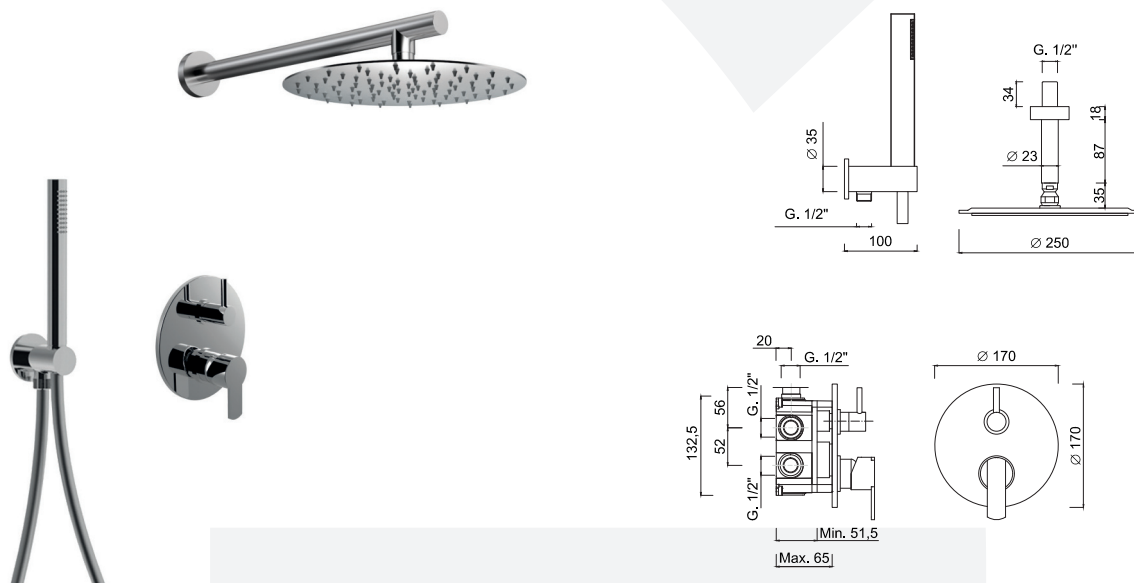

# SURF

5867

 Cartuccia ceramica  
Ceramic cartridge

3022

 9 lt/min  
Aeratore WATERSAVING, 9 Lt min  
WATERSAVING aerator, 9 Lt per min

 Inox  
Inox

 Sistema anticalcare  
Anti-scale system

 GG-BOX  
5285 Box miscelatore doccia  
Built-in shower mixer box

 Cover  
Cover

 Valvola di sicurezza  
Safety valve

**Set doccia incasso monocomando con deviatore a rotazione, kit duplex, braccio parete, soffione Inox Ø 250.**

Single-lever built-in shower set with rotating diverter, shower kit, wall arm, Ø 250 stainless steel shower head.

Ensemble de douche monocommande à encastrer avec inverseur rotatif, kit douche, bras mural, pomme de douche inox Ø 250.

Einhebel-UP-Brausegarnitur mit drehbarem Umsteller, Duschset, Wandarm, Duschkopf aus Edelstahl Ø 250.

Conjunto de ducha monomando empotrado con desviador giratorio, kit ducha, brazo de pared, rociador de acero inoxidable Ø 250.

Однорычажный встраиваемый душевой набор с поворотным переключателем, душевой набор, настенный кронштейн, душевая головка из нержавеющей стали Ø 250.