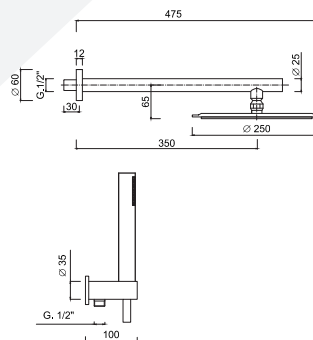

SURF

5867DL

 Cartuccia ceramica
Ceramic cartridge

3022

 9 lt/min
Aeratore WATERSAVING, 9 Lt min
WATERSAVING aerator, 9 Lt per min

 Inox
Inox

 Sistema anticalcare
Anti-scale system

 GG-BOX
5285 Box miscelatore doccia
Built-in shower mixer box

 Cover
Cover

 Valvola di sicurezza
Safety valve

Set doccia incasso monocomando con deviatore a rotazione, kit duplex, braccio parete, soffione Inox Ø 250.

Single-lever built-in shower set with rotating diverter, shower kit, wall arm, Ø 250 stainless steel shower head.

Ensemble de douche monocommande à encastrer avec inverseur rotatif, kit douche, bras mural, pomme de douche inox Ø 250.

Einhebel-UP-Brausegarnitur mit drehbarem Umsteller, Duschset, Wandarm, Duschkopf aus Edelstahl Ø 250.

Conjunto de ducha monomando empotrado con desviador giratorio, kit ducha, brazo de pared, rociador de acero inoxidable Ø 250.

Однорычажный встраиваемый душевой набор с поворотным переключателем, душевой набор, настенный кронштейн, душевая головка из нержавеющей стали Ø 250.