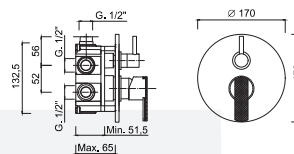

SURF

5867DL

 Cartuccia ceramica
Ceramic cartridge

3022

 9 lt/min
Aeratore WATERSAVING, 9 Lt min
WATERSAVING aerator, 9 Lt per min

 Inox
Inox

 Sistema anticalcare
Anti-scale system

 GG-BOX
5285 Box miscelatore doccia
Built-in shower mixer box

 Cover
Cover

 Valvola di sicurezza
Safety valve

Set doccia incasso monocomando con deviatore a rotazione, kit duplex, braccio parete, soffione Inox Ø 250.

Single-lever built-in shower set with rotating diverter, shower kit, wall arm, Ø 250 stainless steel shower head.

Ensemble de douche monocommande à encastrer avec inverseur rotatif, kit douche, bras mural, pomme de douche inox Ø 250.

Einhebel-UP-Brausegarnitur mit drehbarem Umsteller, Duschset, Wandarm, Duschkopf aus Edelstahl Ø 250.