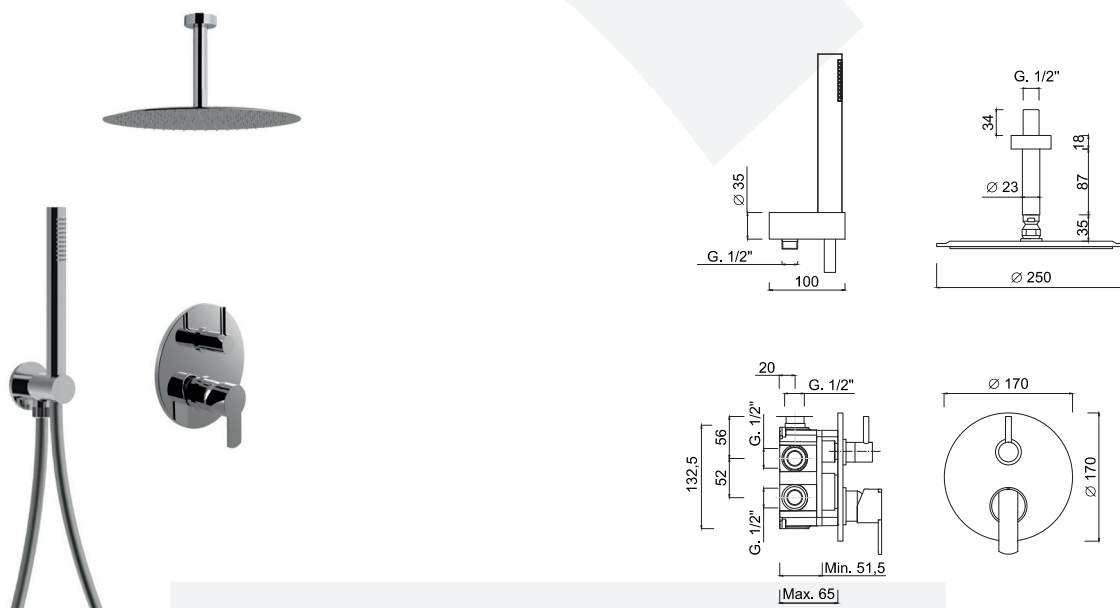

SURF

5868

 Cartuccia ceramica
Ceramic cartridge

3022

 9 lt/min
Aeratore WATERSAVING, 9 Lt min
WATERSAVING aerator, 9 Lt per min

 Inox
Inox

 Sistema anticalcare
Anti-scale system

 GG-BOX
5285 Box miscelatore doccia
Built-in shower mixer box

 Cover
Cover

 Valvola di sicurezza
Safety valve

Set doccia incasso monocomando con deviatore a rotazione, kit duplex, braccio soffitto, soffione Inox Ø 250.

Built-in single-lever shower set with rotating diverter, shower kit, ceiling arm, Ø 250 stainless steel shower head.

Ensemble de douche à encastrer avec inverseur rotatif, kit de douche, bras de plafond, pomme de douche inox Ø 250.

UP-Einhebel-Duschset mit drehbarem Umsteller, Duschset, Deckenarm, Duschkopf aus Edelstahl Ø 250.

Conjunto de ducha monomando encastrable con desviador giratorio, kit de ducha, brazo de techo, rociador de acero inoxidable Ø 250.

Встраиваемый однорычажный душевой набор с поворотным переключателем, душевой набор, потолочный кронштейн, верхний душ из нержавеющей стали Ø 250.