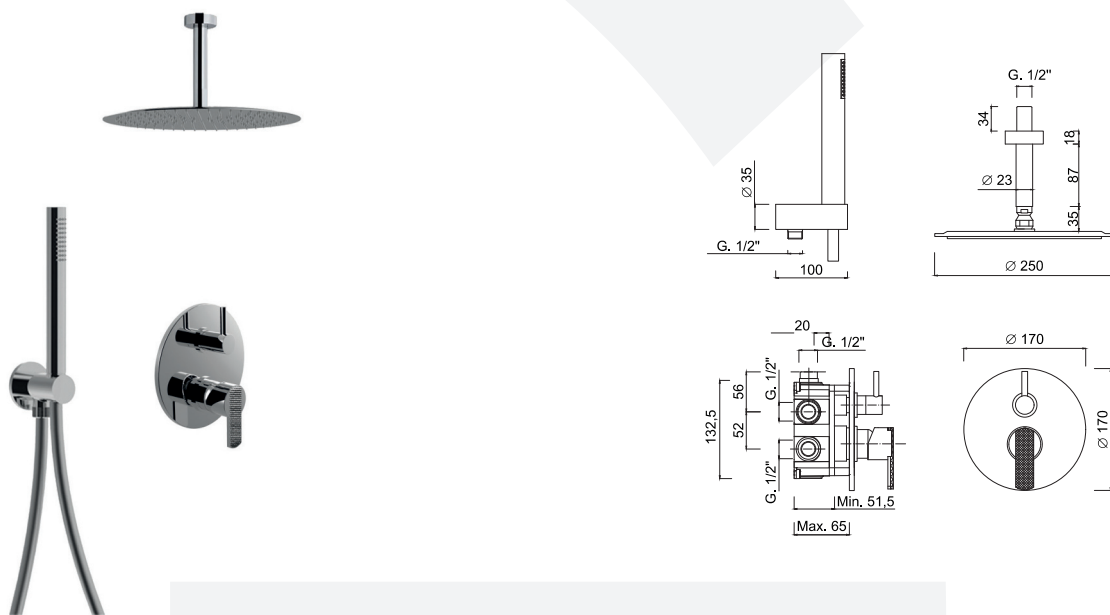

## 5868DL

 Cartuccia ceramica  
Ceramic cartridge

3022

 9 l/min  
Aeratore WATERSAVING, 9 Lt min  
WATERSAVING aerator, 9 Lt per min

 Inox  
Inox

 Sistema anticalcare  
Anti-scale system

 GG-BOX  
5285 Box miscelatore doccia  
Built-in shower mixer box

 Cover  
Cover

 Valvola di sicurezza  
Safety valve

**Set doccia incasso monocomando con deviatore a rotazione, kit duplex, braccio soffitto, soffione Inox Ø 250.**

*Built-in single-lever shower set with rotating diverter, shower kit, ceiling arm, Ø 250 stainless steel shower head.*

*Ensemble de douche à encastrer avec inverseur rotatif, kit de douche, bras de plafond, pomme de douche inox Ø 250.*

*UP-Einhebel-Duschset mit drehbarem Umsteller, Duschset, Deckenarm, Duschkopf aus Edelstahl Ø 250.*

*Conjunto de ducha monomando encastrable con desviador giratorio, kit de ducha, brazo de techo, rociador de acero inoxidable Ø 250.*

*Встраиваемый однорычажный душевой набор с поворотным переключателем, душевой набор, потолочный кронштейн, верхний душ из нержавеющей стали Ø 250.*