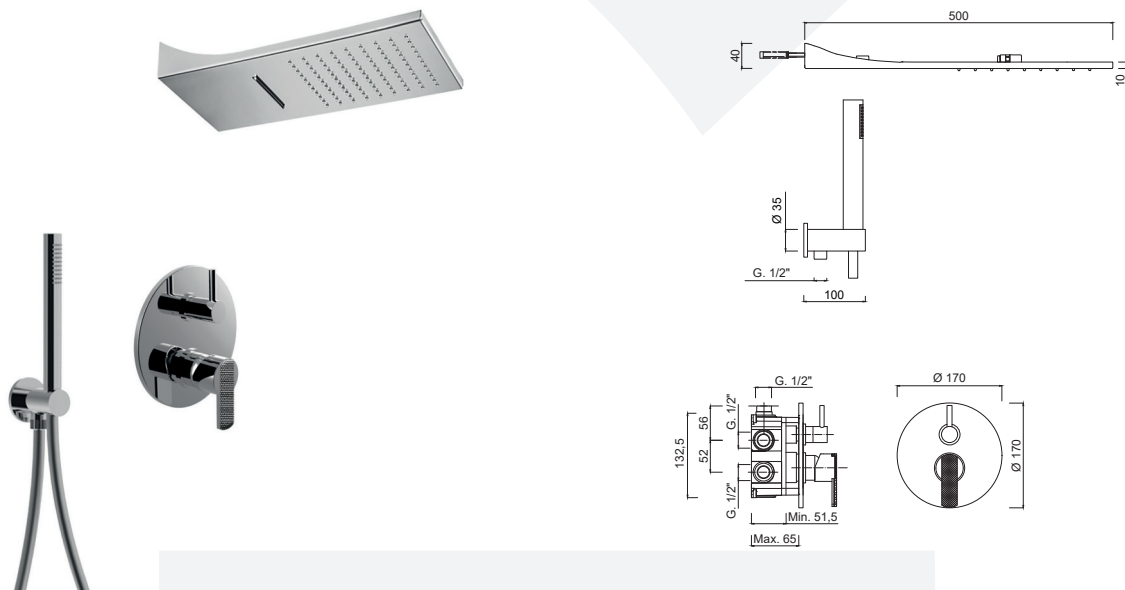

SURF

5871DL

 Cartruccia ceramica
Ceramic cartridge

3022

 9 l/min
Aeratore WATERSAVING, 9 Lt min
WATERSAVING aerator, 9 Lt per min

 Inox
Inox

 Sistema anticalcare
Anti-scale system

 GG-BOX
5286 Box miscelatore doccia
Built-in shower mixer box

 Cover
Cover

 Cascata
Waterfall

Set doccia incasso monocomando con deviatore a rotazione, kit duplex, soffione parete pioggia/cascata.

Built-in single-lever shower set with rotating diverter, shower kit, wall-mounted shower head with rain/waterfall functions.

Ensemble de douche à encastrer avec inverseur rotatif, kit de douche, pomme de douche murale avec fonctions pluie/cascade.

UP-Einhebel-Duschset mit drehbarem Umsteller, Duschset, Wandduschkopf mit Regen-/Wasserfallfunktion.

Conjunto de ducha monomando encastrable con desviador giratorio, kit de ducha, rociador de pared con función lluvia/cascada.

Встроенный однорычажный душевой набор с поворотным переключателем, душевой набор, верхний душ с функцией дождя/водопада.