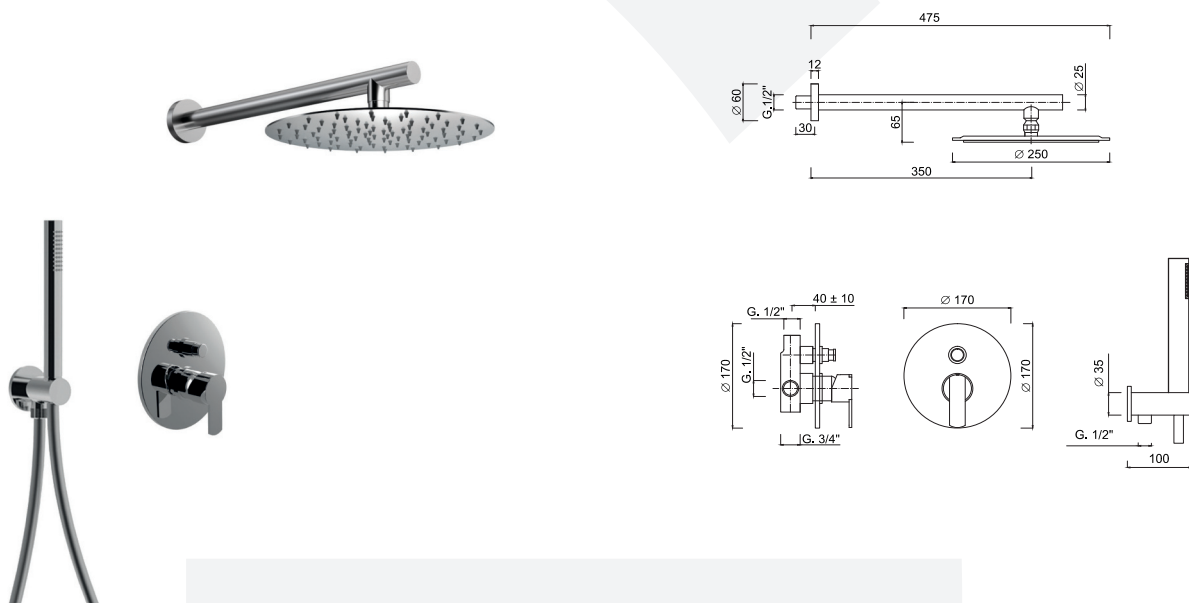

SURF

5879

 Cartuccia ceramica
Ceramic cartridge

3022

 Inox
Inox

 Sistema anticalcare
Anti-scale system

 Cover
Cover

 Inox
Inox

 Valvola di sicurezza
Safety valve

Set doccia incasso monocomando, deviatore a pulsante, kit duplex, braccio parete, soffione Inox Ø 250

Built-in single-lever shower set with push-button diverter, shower kit, wall arm, Ø 250 stainless steel shower head.

Ensemble de douche à encastrer avec inverseur à bouton-poussoir, kit de douche, bras mural, pomme de douche inox Ø 250.

UP-Einhebel-Duschset mit Druckknopf-Umsteller, Duschset, Wandarm, Duschkopf aus Edelstahl Ø 250.

Conjunto de ducha monomando encastrable con desviador mediante pulsador, kit de ducha, brazo de pared, rociador de acero inoxidable Ø 250.

Встраиваемый однорычажный душевой набор с кнопочным переключателем, душевой набор, настенный кронштейн, душевая головка из нержавеющей стали Ø 250.