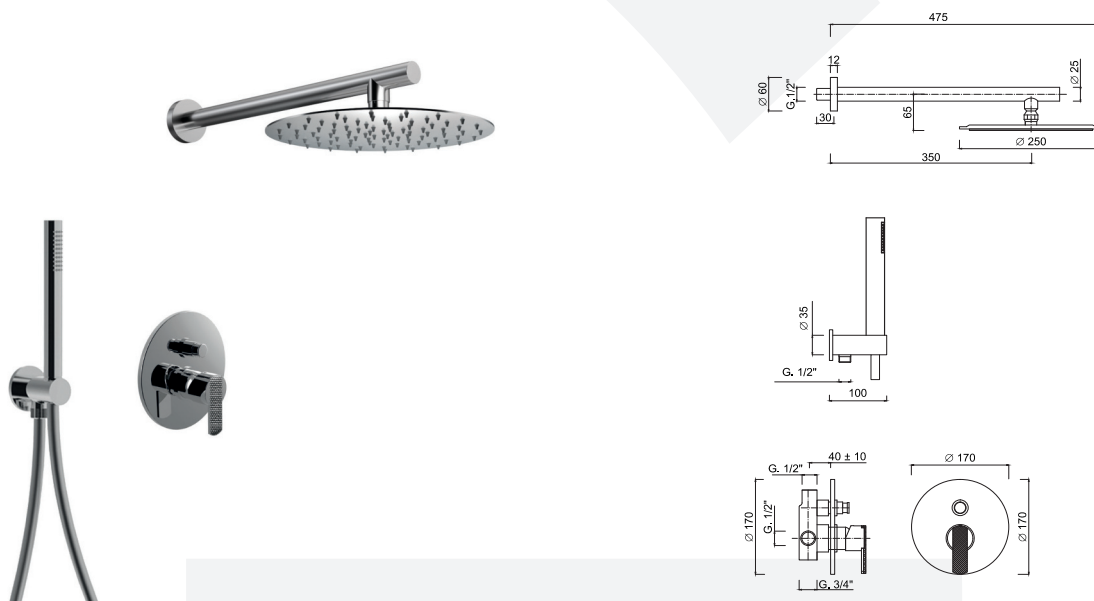

SURF

5879DL

 Cartuccia ceramica
Ceramic cartridge

3022

 Inox
Inox

 Sistema anticalcare
Anti-scale system

 Cover
Cover

 Inox
Inox

 Valvola di sicurezza
Safety valve

Set doccia incasso monocomando, deviatore a pulsante, kit duplex, braccio parete, soffione Inox Ø 250

Built-in single-lever shower set with push-button diverter, shower kit, wall arm, Ø 250 stainless steel shower head.

Ensemble de douche à encastrer avec inverseur à bouton-poussoir, kit de douche, bras mural, pomme de douche inox Ø 250.

UP-Einhebel-Duschset mit Druckknopf-Umsteller, Duschset, Wandarm, Duschkopf aus Edelstahl Ø 250.

Conjunto de ducha monomando encastrable con desviador mediante pulsador, kit de ducha, brazo de pared, rociador de acero inoxidable Ø 250.

Встраиваемый однорычажный душевой набор с кнопочным переключателем, душевой набор, настенный кронштейн, душевая головка из нержавеющей стали Ø 250.