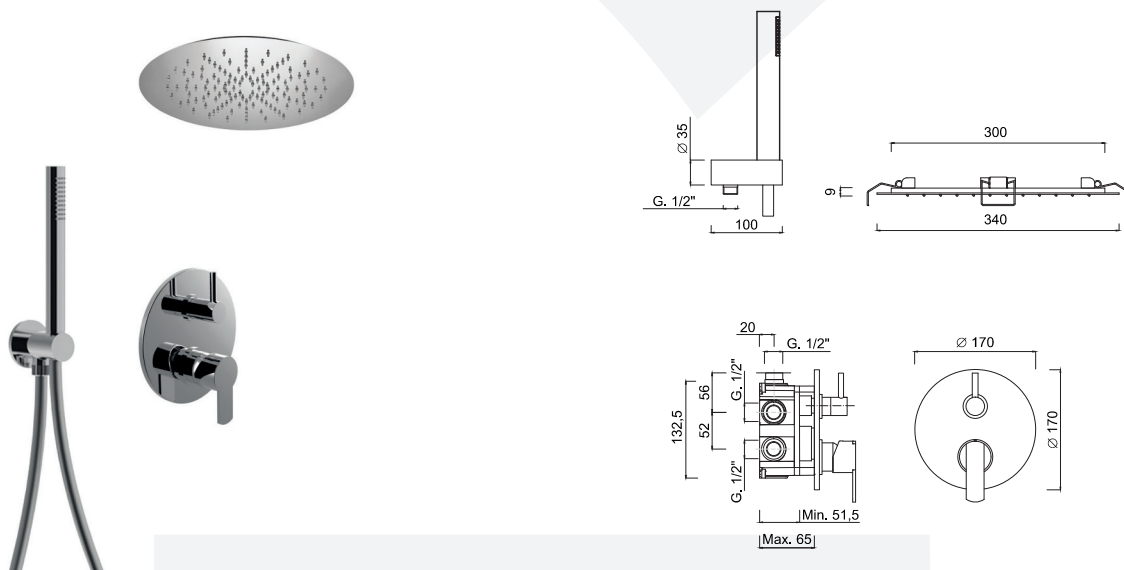

SURF

5883

 Cartuccia ceramica
Ceramic cartridge

3022

 9 lt/min
Aeratore WATERSAVING, 9 Lt min
WATERSAVING aerator, 9 Lt per min

 Inox
Inox

 Sistema anticalcare
Anti-scale system

 GG-BOX
5285 Box miscelatore doccia
Built-in shower mixer box

 Cover
Cover

 Fissaggio a molle
Spring fixing system

Set doccia incasso monocomando con deviatore a rotazione, kit duplex, soffione Inox incasso con fissaggio a molle Ø 340.

Single-lever built-in shower set with rotating diverter, shower kit, Ø 340 built-in stainless steel shower head, spring fixing.

Ensemble de douche monocommande à encastrer avec inverseur rotatif, kit de douche, pomme de douche à encastrer inox Ø 340, fixation par ressort.

Einhebel-UP-Brauseset mit drehbarem Umsteller, Brauseset, UP-Duschkopf aus Edelstahl Ø 340, Federbefestigung.

Conjunto de ducha monomando de empotrar con desviador giratorio, kit de ducha, rociador de empotrar de acero inoxidable Ø 340, fijación por muelle.

Однорычажный встраиваемый душевой набор с поворотным переключателем, душевой набор, встроенная верхний душ из нержавеющей стали Ø 340, пружинное крепление.