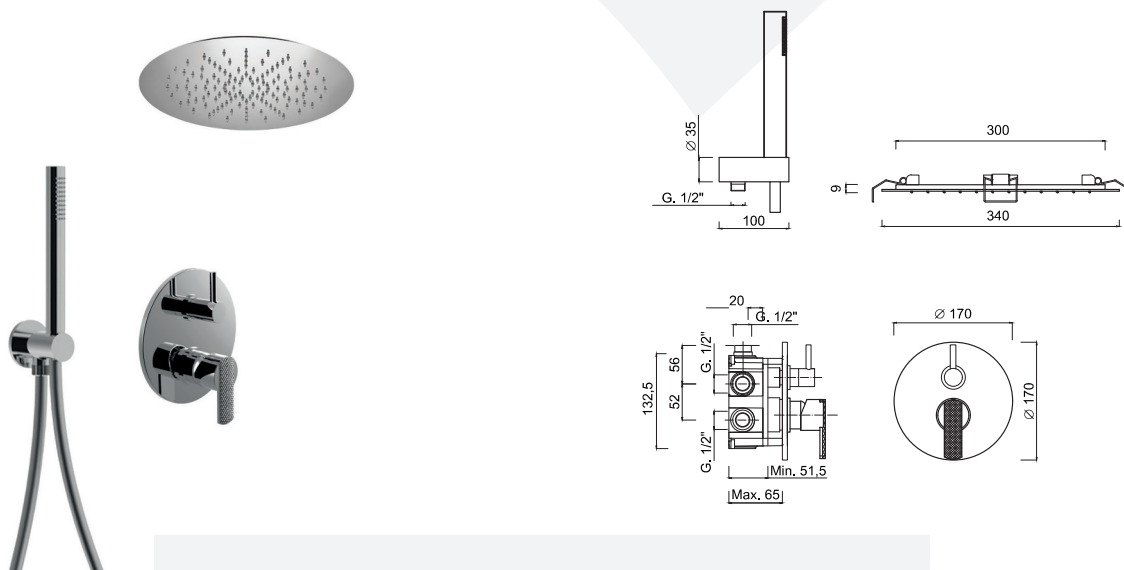

## 5883DL

 Cartuccia ceramica  
Ceramic cartridge

3022

 9 lt/min  
Aeratore WATERSAVING, 9 Lt min  
WATERSAVING aerator, 9 Lt per min

 Inox  
Inox

 Sistema anticalcare  
Anti-scale system

 GG-BOX  
5285 Box miscelatore doccia  
Built-in shower mixer box

### Set doccia incasso monocomando con deviatore a rotazione, kit duplex, soffione Inox incasso con fissaggio a molle Ø 340.

Single-lever built-in shower set with rotating diverter, shower kit, Ø 340 built-in stainless steel shower head, spring fixing.

Ensemble de douche monocommande à encastrer avec inverseur rotatif, kit de douche, pomme de douche à encastrer inox Ø 340, fixation par ressort.

Einhebel-UP-Brauseset mit drehbarem Umsteller, Brauseset, UP-Duschkopf aus Edelstahl Ø 340, Federbefestigung.

Conjunto de ducha monomando de empotrar con desviador giratorio, kit de ducha, rociador de empotrar de acero inoxidable Ø 340, fijación por muelle.

Однорычажный встраиваемый душевой набор с поворотным переключателем, душевой набор, встроенная верхний душ из нержавеющей стали Ø 340, пружинное крепление.