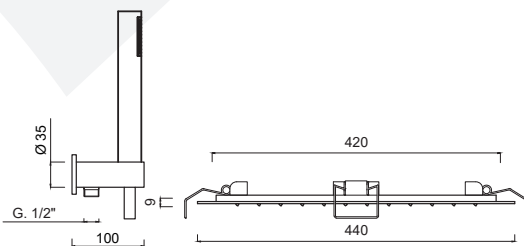

SURF

5884

 Cartuccia ceramica
Ceramic cartridge

3022

 9 lt/min
Aeratore WATERSAVING, 9 Lt min
WATERSAVING aerator, 9 Lt per min

 Inox
Inox

 Sistema anticalcare
Anti-scale system

 GG-BOX
5286 Box miscelatore doccia
Built-in shower mixer box

 Cover
Cover

 Fissaggio a molle
Spring fixing system

 Getto laminare
Laminar

Set doccia incasso monocomando con deviatore a rotazione, kit duplex, soffione incasso con fissaggio a molle pioggia/laminare Ø 440.

Einhebel-UP-Brausegarnitur mit drehbarem Umsteller, Brauseset, UP-Brause Ø 440 mit Federbefestigung, Regen-/Laminarstrahl.

Conjunto de ducha monomando de empotrar con desviador giratorio, kit de ducha, rociador de empotrar Ø 440 con fijación por muelle, chorro lluvia/laminar.