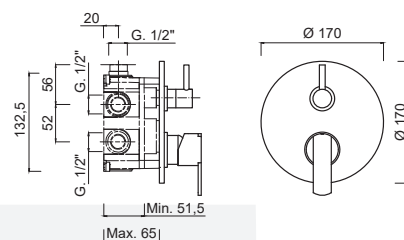

SURF

5884

 Cartuccia ceramica
Ceramic cartridge

3022

 9 lt/min
Aeratore WATERSAVING, 9 Lt min
WATERSAVING aerator, 9 Lt per min

 Inox
Inox

 Sistema anticalcare
Anti-scale system

 GG-BOX
5286 Box miscelatore doccia
Built-in shower mixer box

 Cover
Cover

 Fissaggio a molle
Spring fixing system

 Getto laminare
Laminar

Set doccia incasso monocomando con deviatore a rotazione, kit duplex, soffione incasso con fissaggio a molle pioggia/laminare Ø 440.

Single-lever built-in shower set with rotating diverter, shower kit, Ø 440 built-in shower head with spring fixing, rain/laminar jet.

Ensemble de douche monocommande à encastrer avec inverseur rotatif, kit de douche, pomme de douche à encastrer Ø 440 avec fixation par ressort, jet pluie/laminaire.

Однорычажный встроенный душевой набор с поворотным переключателем, душевой набор, встроенный душ Ø 440 с пружинной насадкой, дождевая ламинарная струя.

Articolo	Note	CROMO	NO	NKO	BROP - GF - CRN	O - OSP
5884		✓	✓	✓	✓	✓