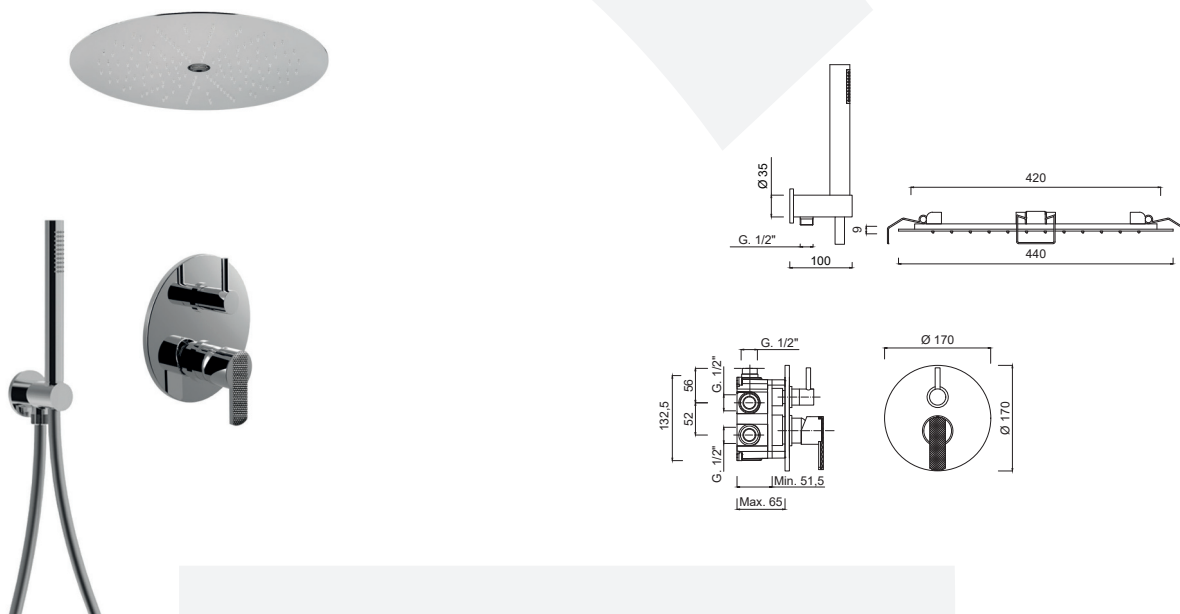

SURF

5884DL

 Cartuccia ceramica
Ceramic cartridge

3022

 9 lt/min
Aeratore WATERSAVING, 9 Lt min
WATERSAVING aerator, 9 Lt per min

 Inox
Inox

 Sistema anticalcare
Anti-scale system

 GG-BOX
5286 Box miscelatore doccia
Built-in shower mixer box

 Cover
Cover

 Fissaggio a molle
Spring fixing system

 Getto laminare
Laminar

Set doccia incasso monocomando con deviatore a rotazione, kit duplex, soffione incasso con fissaggio a molle pioggia/laminare Ø 440.

Single-lever built-in shower set with rotating diverter, shower kit, Ø 440 built-in shower head with spring fixing, rain/laminar jet.

Ensemble de douche monocommande à encastrer avec inverseur rotatif, kit de douche, pomme de douche à encastrer Ø 440 avec fixation par ressort, jet pluie/laminaire.

Einhebel-UP-Brausegarnitur mit drehbarem Umsteller, Brauseset, UP-Brause Ø 440 mit Federbefestigung, Regen-/Laminarstrahl.

Conjunto de ducha monomando de empotrar con desviador giratorio, kit de ducha, rociador de empotrar Ø 440 con fijación por muelle, chorro lluvia/laminar.