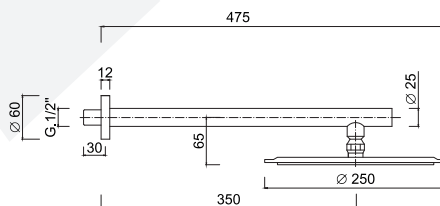

# SURF

5886

3022

**Set doccia incasso monocomando, deviatore a rotazione, kit duplex, braccio parete, soffione Inox Ø 250.**

Single-lever built-in shower set, rotation diverter, shower kit, wall arm, Ø 250 stainless steel shower head.

Ensemble de douche à encastrer monocommande, inverseur rotatif, kit de douche, bras mural, pomme de douche inox Ø 250.

Einhebel-UP-Brausegarnitur, Drehumsteller, Duschset, Wandarm, Duschkopf aus Edelstahl Ø 250.

Ensemble de douche à encastrer monocommande, inverseur rotatif, kit de douche, bras mural, pomme de douche inox Ø 250.

Встраиваемый душевой набор однорычажный, поворотный переключатель, душевой набор, настенный кронштейн, верхний душ из нержавеющей стали Ø 250.