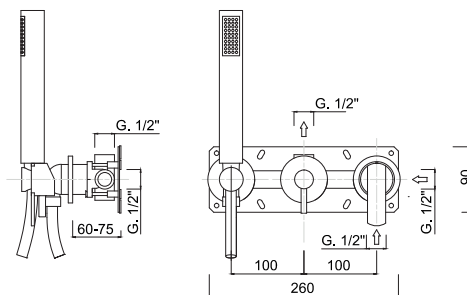

# SURF

5886

3022

**Set doccia incasso monocomando, deviatore a rotazione, kit duplex, braccio parete, soffione Inox Ø 250.**

Single-lever built-in shower set, rotation diverter, shower kit, wall arm, Ø 250 stainless steel shower head.

Ensemble de douche à encastrer monocommande, inverseur rotatif, kit de douche, bras mural, pomme de douche inox Ø 250.

Einhebel-UP-Brausegarnitur, Drehumsteller, Duschset, Wandarm, Duschkopf aus Edelstahl Ø 250.

Ensemble de douche à encastrer monocommande, inverseur rotatif, kit de douche, bras mural, pomme de douche inox Ø 250.

Встраиваемый душевой набор однорычажный, поворотный переключатель, душевой набор, настенный кронштейн, верхний душ из нержавеющей стали Ø 250.