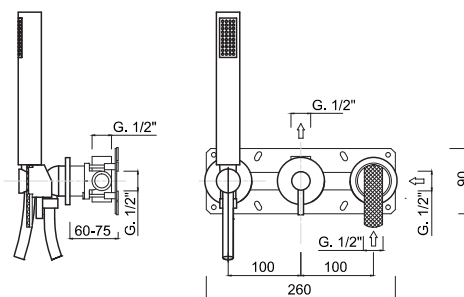

## 5886DL

 Cartuccia ceramica  
Ceramic cartridge

3022

 9 l/min  
Aeratore WATERSAVING, 9 Lt min  
WATERSAVING aerator, 9 Lt per min

 Inox  
Inox

 Sistema anticalcare  
Anti-scale system

 GG-BOX  
5301 Box miscelatore doccia  
Built-in shower mixer box

 Cover  
Cover

 Valvola di sicurezza  
Safety valve

**Set doccia incasso monocomando, deviatore a rotazione, kit duplex, braccio parete, soffione Inox Ø 250.**

*Single-lever built-in shower set, rotation diverter, shower kit, wall arm, Ø 250 stainless steel shower head.*

*Ensemble de douche à encastrer monocommande, inverseur rotatif, kit de douche, bras mural, pomme de douche inox Ø 250.*

*Einhebel-UP-Brausegarnitur, Drehumsteller, Duschset, Wandarm, Duschkopf aus Edelstahl Ø 250.*

*Ensemble de douche à encastrer monocommande, inverseur rotatif, kit de douche, bras mural, pomme de douche inox Ø 250.*

*Встраиваемый душевой набор однорычажный, поворотный переключатель, душевой набор, настенный кронштейн, верхний душ из нержавеющей стали Ø 250.*