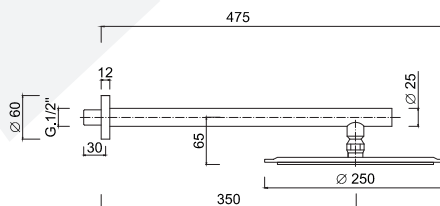

## 5886DL

 Cartuccia ceramica  
Ceramic cartridge

3022

 9 l/min  
Aeratore WATERSAVING, 9 Lt min  
WATERSAVING aerator, 9 Lt per min

 Inox  
Inox

 Sistema anticalcare  
Anti-scale system

 GG-BOX  
5301 Box miscelatore doccia  
Built-in shower mixer box

 Cover  
Cover

 Valvola di sicurezza  
Safety valve

**Set doccia incasso monocomando, deviatore a rotazione, kit duplex, braccio parete, soffione Inox Ø 250.**

*Single-lever built-in shower set, rotation diverter, shower kit, wall arm, Ø 250 stainless steel shower head.*