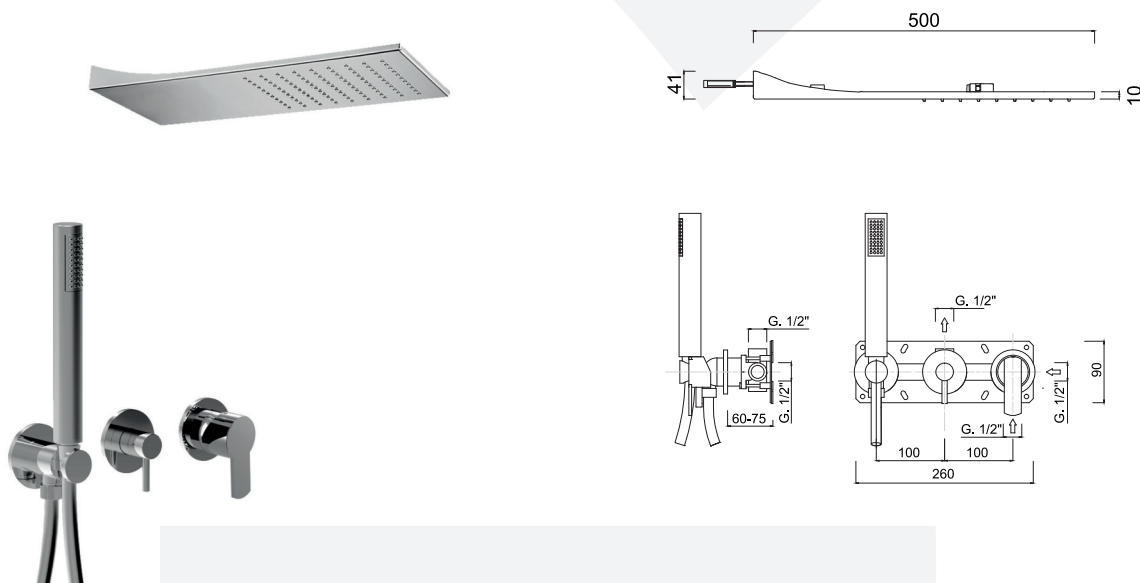

SURF

5888

Cartuccia ceramica
Ceramic cartridge

3022

9 lt/min Aeratore WATERSAVING, 9 Lt min
WATERSAVING aerator, 9 Lt per min

Inox
Inox

Sistema anticalcare
Anti-scale system

GG-BOX
5301 Box miscelatore doccia
Built-in shower mixer box

Cover
Cover

Valvola di sicurezza
Safety valve

Set doccia incasso monocomando, deviatore a rotazione, kit duplex, soffione Inox a parete.

Built-in single-lever shower set, rotation diverter, shower kit, wall-mounted stainless steel shower head.

Ensemble de douche à encastrer, monocommande, inverseur rotatif, kit de douche, pomme de douche murale en inox.

UP-Einhebel-Duschset, Drehumsteller, Duschset, Wandduschkopf aus Edelstahl.

Ensemble de douche à encastrer, monocommande, inverseur rotatif, kit de douche, pomme de douche murale en inox.

Встраиваемый однорычажный душевой набор, поворотный переключатель, душевой набор, настенная душевая лейка из нержавеющей стали.

Articolo	Note	CROMO	NO	NKO	BROP - GF - CRN	O - OSP
5888		✓	✓	✓	✓	✓

CROMO: Cromo / Chrome-Plated - **BO:** Bianco Opaco / Matt White - **NO:** Nero Opaco / Matt Black - **NKO:** Nikel Opaco / Matt Nikel - **BROP:** Brondo opaco / Matt Bronze - **GF:** Grafite / Graphite - **CRN:** Cromo nero / Chrome Black - **O:** Oro / Gold - **OSP:** Oro SPazzolato / Brushed Gold