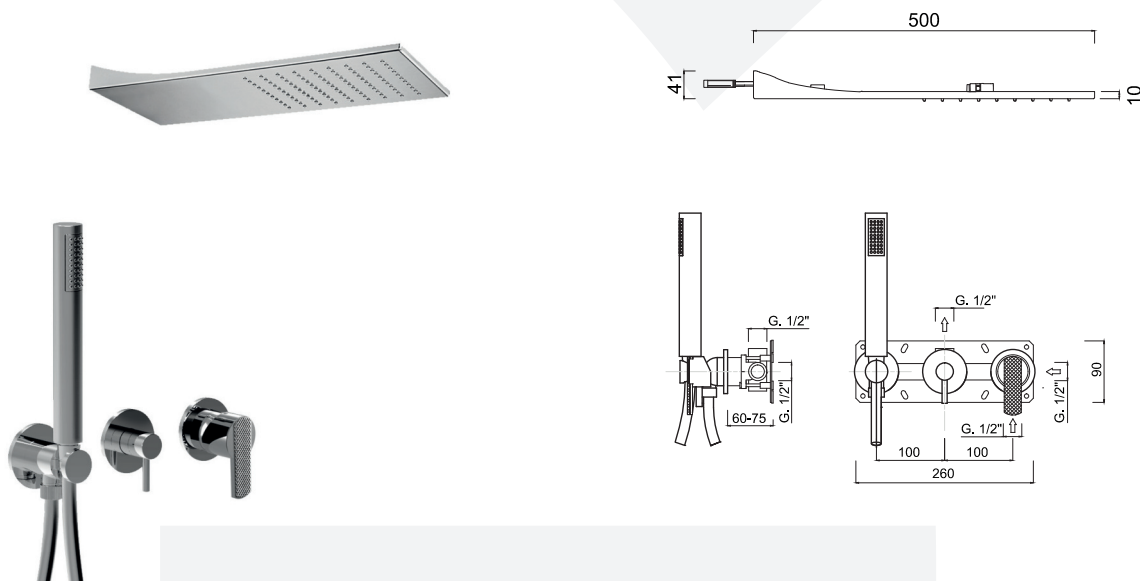

SURF

5888DL

Cartuccia ceramica
Ceramic cartridge

3022

9 lt/min Aeratore WATERSAVING, 9 Lt min
WATERSAVING aerator, 9 Lt per min

Inox
Inox

Sistema anticalcare
Anti-scale system

Cover
Cover

Valvola di sicurezza
Safety valve

Set doccia incasso monocomando, deviatore a rotazione, kit duplex, soffione Inox a parete.

Built-in single-lever shower set, rotation diverter, shower kit, wall-mounted stainless steel shower head.

Ensemble de douche à encastrer, monocommande, inverseur rotatif, kit de douche, pomme de douche murale en inox.

UP-Einhebel-Duschset, Drehumsteller, Duschset, Wandduschkopf aus Edelstahl.

Ensemble de douche à encastrer, monocommande, inverseur rotatif, kit de douche, pomme de douche murale en inox.

Встраиваемый однорычажный душевой набор, поворотный переключатель, душевой набор, настенная душевая лейка из нержавеющей стали.

Articolo	Note	CROMO	NO	NKO	BROP - GF - CRN	O - OSP
5888DL		✓	✓	✓	✓	✓

CROMO: Cromo / Chrome-Plated - **BO:** Bianco Opaco / Matt White - **NO:** Nero Opaco / Matt Black - **NKO:** Nikel Opaco / Matt Nikel - **BROP:** Brondo opaco / Matt Bronze - **GF:** Grafite / Graphite - **CRN:** Cromo nero / Chrome Black - **O:** Oro / Gold - **OSP:** Oro SPazzolato / Brushed Gold

Rubinetteria Giuliani Giovanni srl

Via Salvo D'Acquisto, 22 - 28076 Pogno (No) Italy
Tel. +39 0322 97157 - www.giulini.it - info@giulini.it

Vendite Italia: italia@giulini.it / Tel. +39 0322 97157 - Vendite Export: export@giulini.it / Tel. +39 0322 97057